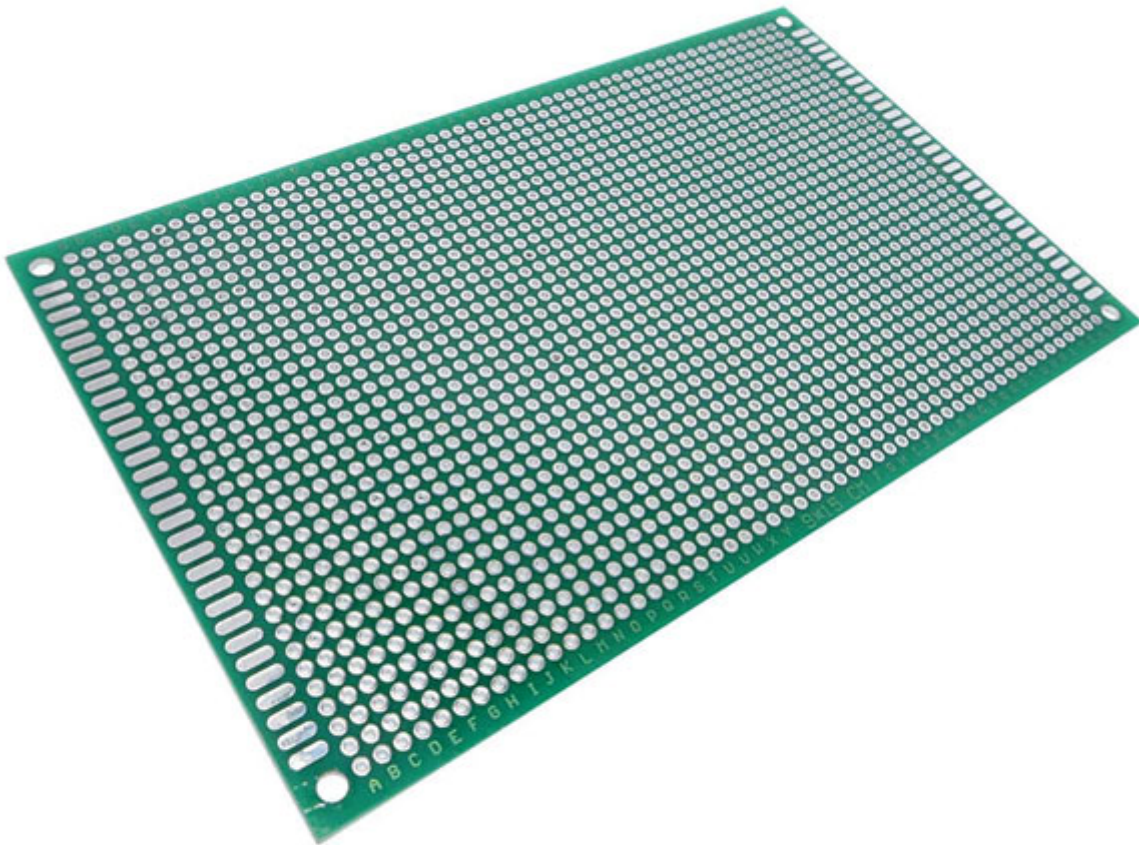

Piastra Millefori 150x90 mm doppia faccia

Prezzo: 3.69 €

Tasse: 0.81 €

Prezzo totale (con tasse): 4.50 €

Piastra millefori doppia faccia con piazzola a un foro, distanza tra le piazzole: 2,54 mm, diametro foro: 1 mm, materiale: fibra di vetro, dimensioni (mm): 150x90x1,6.