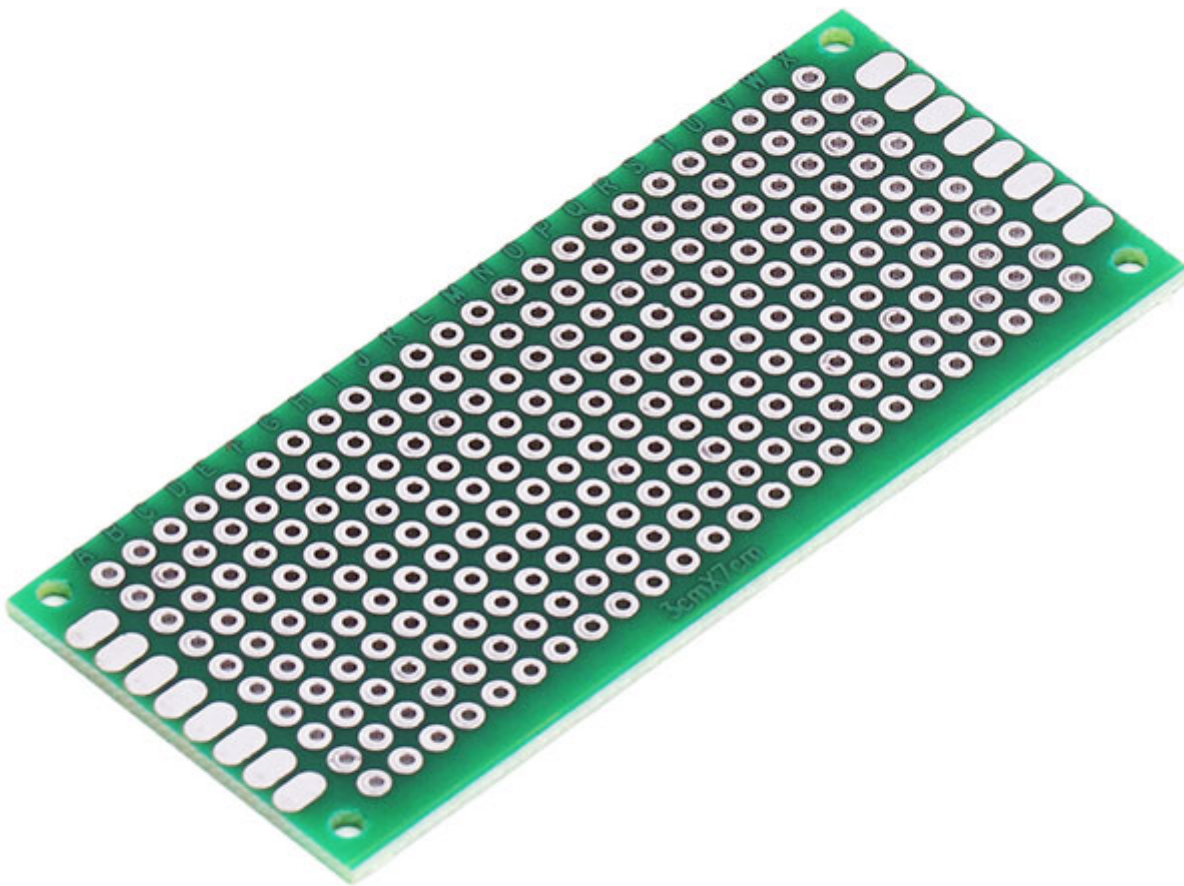

Piastra Millefori 70x30 mm doppia faccia

Prezzo: 1.23 €

Tasse: 0.27 €

Prezzo totale (con tasse): 1.50 €

Piastra millefori a doppia faccia con piazzola a un foro, distanza tra le piazzole: 2,54 mm, diametro foro: 1 mm, materiale: fibra di vetro, dimensioni (mm): 70x30x1,6.