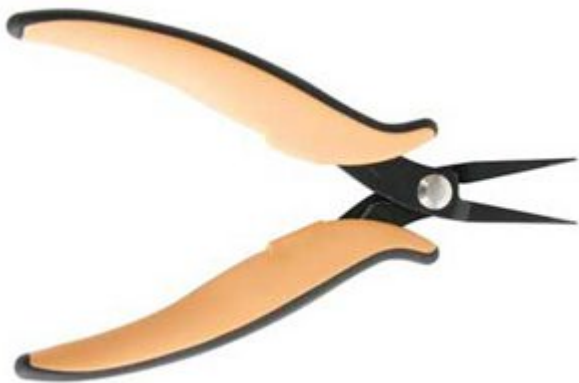

PINZA A BECCHI ZIGRINATI LUNGI A PUNTA

Prezzo: 11.48 €

Tasse: 2.52 €

Prezzo totale (con tasse): 14.00 €

Pinza con becchi zigrinati lunghi a punta. Particolarmente indicata per la presa di componenti in punti poco accessibili e per lavori delicati in elettronica. Costruzione in acciaio speciale al carbonio. Con molla di ritorno.

CARATTERISTICHE TECNICHE

- **Dimensioni:** 55 x 150 mm
- **Peso:** 79 g