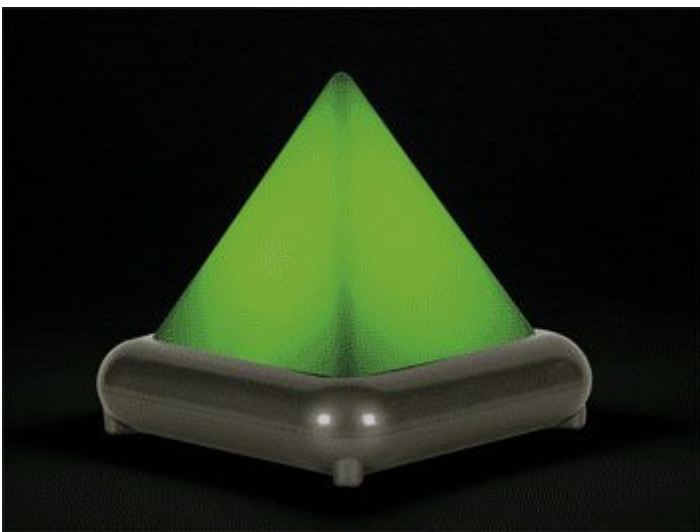

PIRAMIDE CAMBIACOLORE A LED

Prezzo: 4.92 €

Tasse: 1.08 €

Prezzo totale (con tasse): 6.00 €

Bellissima piramide luminosa a luce fissa o cambiacolore. La piramide cambia colore gradatamente riproducendo tutti i colori dell'arcobaleno.

CARATTERISTICHE TECNICHE

Dimensioni piramide: 100 x 100 x 90 mm

Alimentazione: 3 batterie stilo (AA) da 1,5 V (LR6C, non incluse)

Peso: 80 g