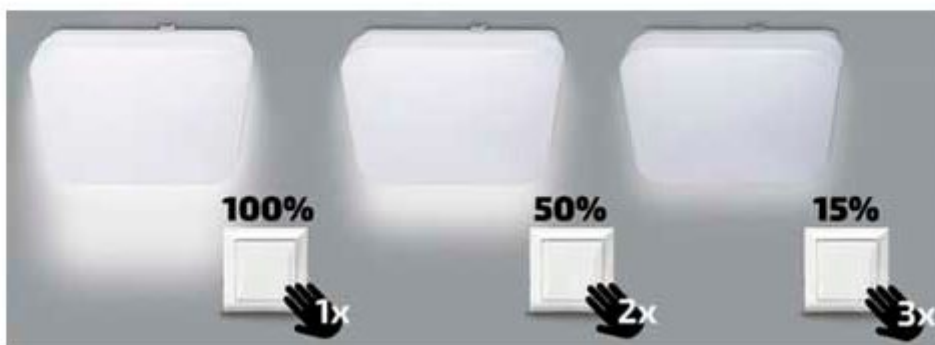

Plafoniera a LED 32 W - bianco neutro

Prezzo: 32.70 €

Tasse: 7.20 €

Prezzo totale (con tasse): 39.90 €

PLAFONIERA A LED
3 Livelli di Luminosità
18 watt - 1260 lumen

Plafoniera a LED da 32 watt per montaggio a parete o soffitto. Dispone di elettronica che permette la regolazione della luminosità con un semplice interruttore. Premendo l'interruttore una volta, si illuminerà al 100% della potenza, premendo due volte si illuminerà al 50% e premendo tre volte si illuminerà al 15%.

Specifiche tecniche

- **Forma:** quadrata
- **Consumo:** massimo 32 W
- **Flusso luminoso:** 2240 lumen
- **Temperatura di colore:** 4000 K (bianco neutro)
- **Durata:** 25.000 ore
- **Angolo di emissione:** 120°
- **Indice di resa cromatica Ra:** > 80
- **Materiale:** - base in ferro - copertura lampada in plastica
- **Grado di protezione:** IP20
- **Alimentazione:** 220-240 VAC
- **Classe energetica:** A+
- **Temperatura di lavoro:** da -20°C a +50°C
- **Dimensioni (mm):** 380x380x70
- **Peso:** 1040 grammi