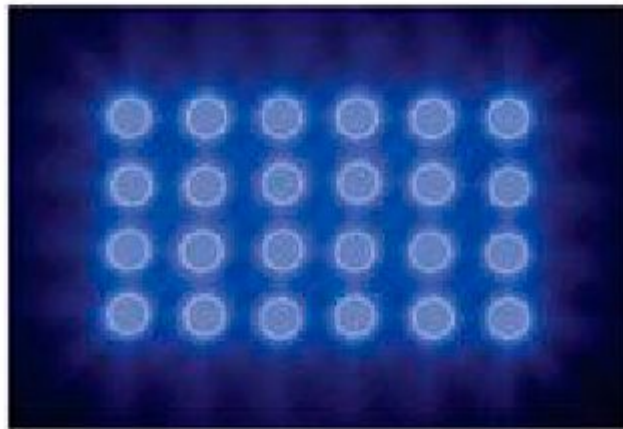

PLAFONIERA A LED BLU - 2W

Prezzo: 8.11 €

Tasse: 1.79 €

Prezzo totale (con tasse): 9.90 €

Modulo composto da 24 LED a luce blu ad alta luminosità. Alimentazione 12 Vdc, consumo: 2 W, flusso luminoso: 76 lumen, dimensioni: 34 x 20 mm.