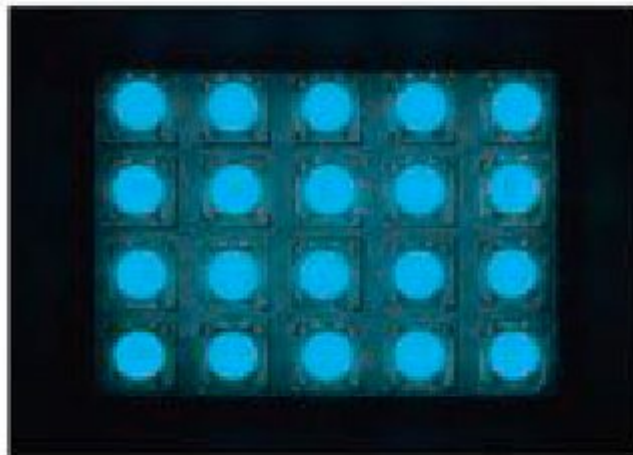

PLAFONIERA A LED BLU - 5W

Prezzo: 14.75 €

Tasse: 3.25 €

Prezzo totale (con tasse): 18.00 €

Modulo composto da 20 LED a luce blu ad alta luminosità. Alimentazione 12 Vdc, consumo: 5 W, flusso luminoso: 110 lumen, dimensioni: 50 x 35 mm.