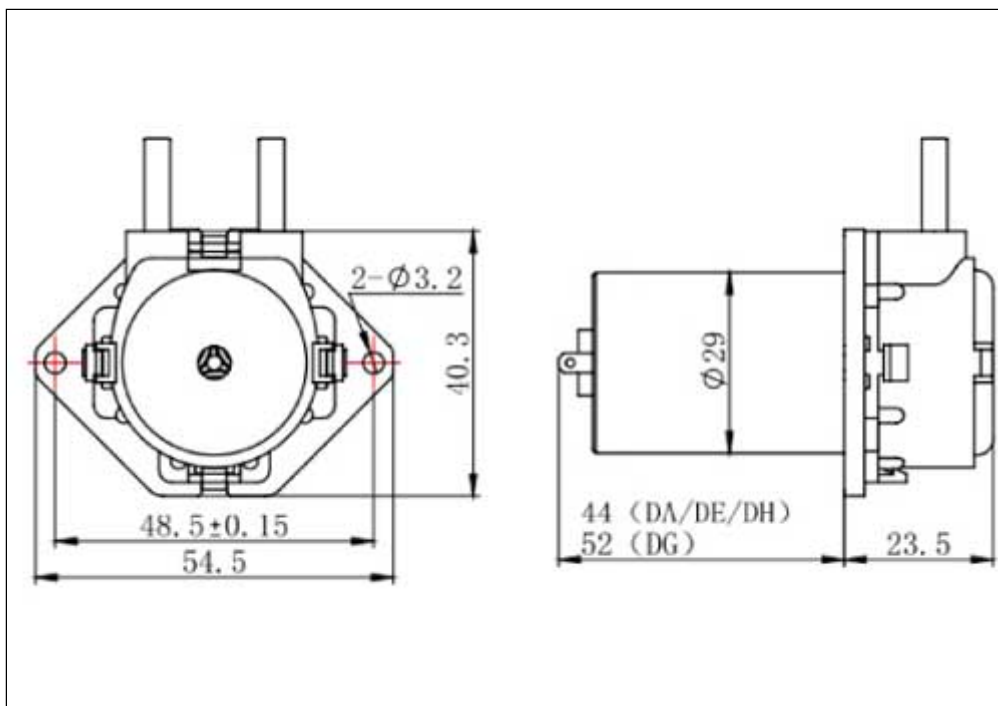

Pompa [peristaltica](#) con motore DC e tubo in silicone. Grazie al fatto che i suoi componenti non vengono mai a contatto con il fluido trattato, è particolarmente indicata per bevande, liquidi nocivi o aggressivi.

Specifiche tecniche

- **Alimentazione:** 12 Vdc
- **Corrente assorbita:** 80 mA
- **Umidità relativa:** <80%
- **Portata:** 58 ml/minuto
- **Velocità di rotazione:** 0,1-100 rpm
- **RPM motore:** 5000
- **Diametro tubo (mm):** - interno: 2,5 - esterno: 4,7
- **Peso:** 200 g