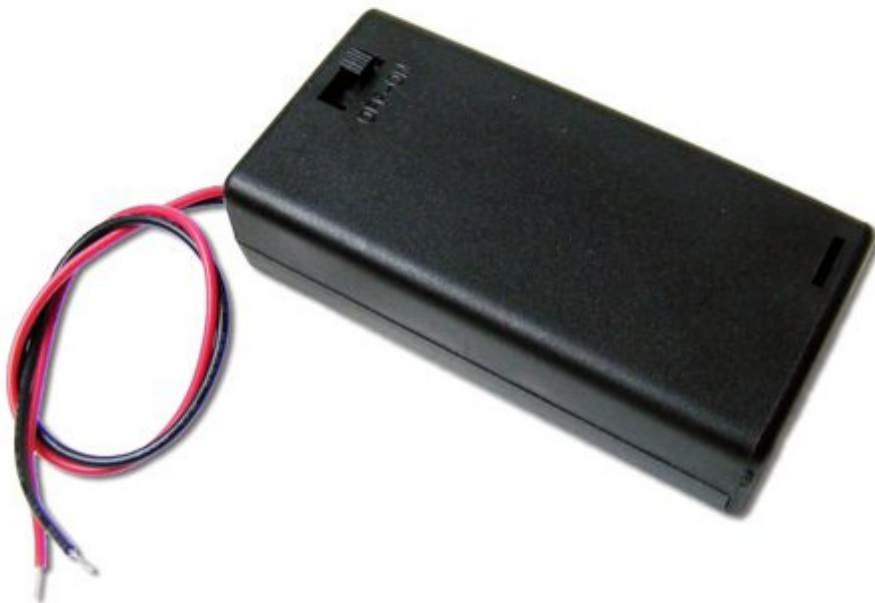

Portabatteria 2 x AA con coperchio, interruttore

Prezzo: 0.82 €

Tasse: 0.18 €

Prezzo totale (con tasse): 1.00 €

Portabatterie plastico con coperchio, interruttore e 2 fili per il collegamento. Adatto ad accogliere due batterie da 1,5 volt tipo AA. Dimensioni: 68,2x34,5x19,5 mm, peso: 20 grammi.