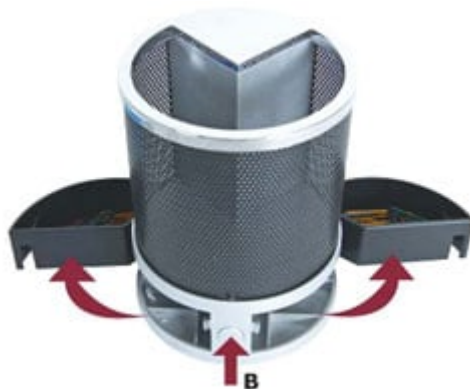

PORTAPENNE CON OROLOGIO

Prezzo: 6.56 €

Tasse: 1.44 €

Prezzo totale (con tasse): 8.00 €

Utilissimo porta penna dotato di orologio in grado di mostrare l'ora, la data e la temperatura ambiente. Può funzionare anche da sveglia e possono essere selezionate fino a otto suonerie. E' possibile impostare un timer per il conto alla rovescia / la fine del conteggio verrà segnalata da un allarme acustico. Formato ora: 12/24h. Alimentazione: 2 batterie AG13 (V13GAC), incluse. Dimensioni: Ø85 x 110 mm. Peso: 140 g.