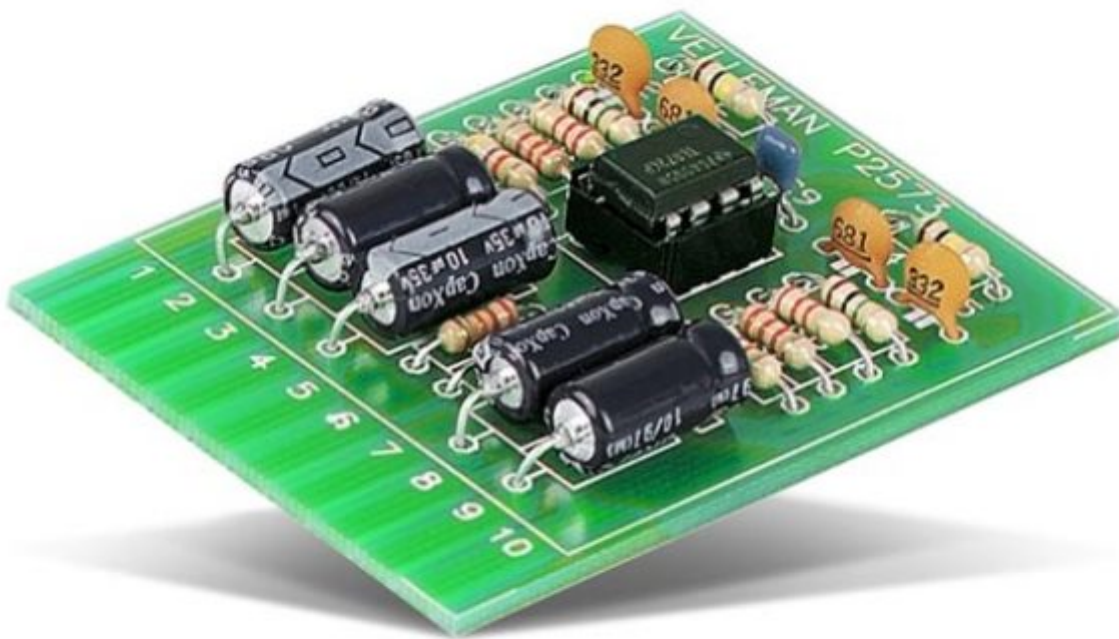

# PREAMPLI STEREO RIAA

Prezzo: 11.89 €

Tasse: 2.61 €

Prezzo totale (con tasse): 14.50 €

Preamplificatore stereo RIAA per testine magnetiche e pick-up. Basso rumore.

**Caratteristiche tecniche**

- Alimentazione: da 10 a 30 VDC stabilizzata / 5 mA
- Guadagno (1 kHz): 35 dB
- Segnale di ingresso: da 5 a 10 mV
- Impedenza di ingresso: 47 kOhm
- Dimensioni del circuito stampato: 44 x 65 mm