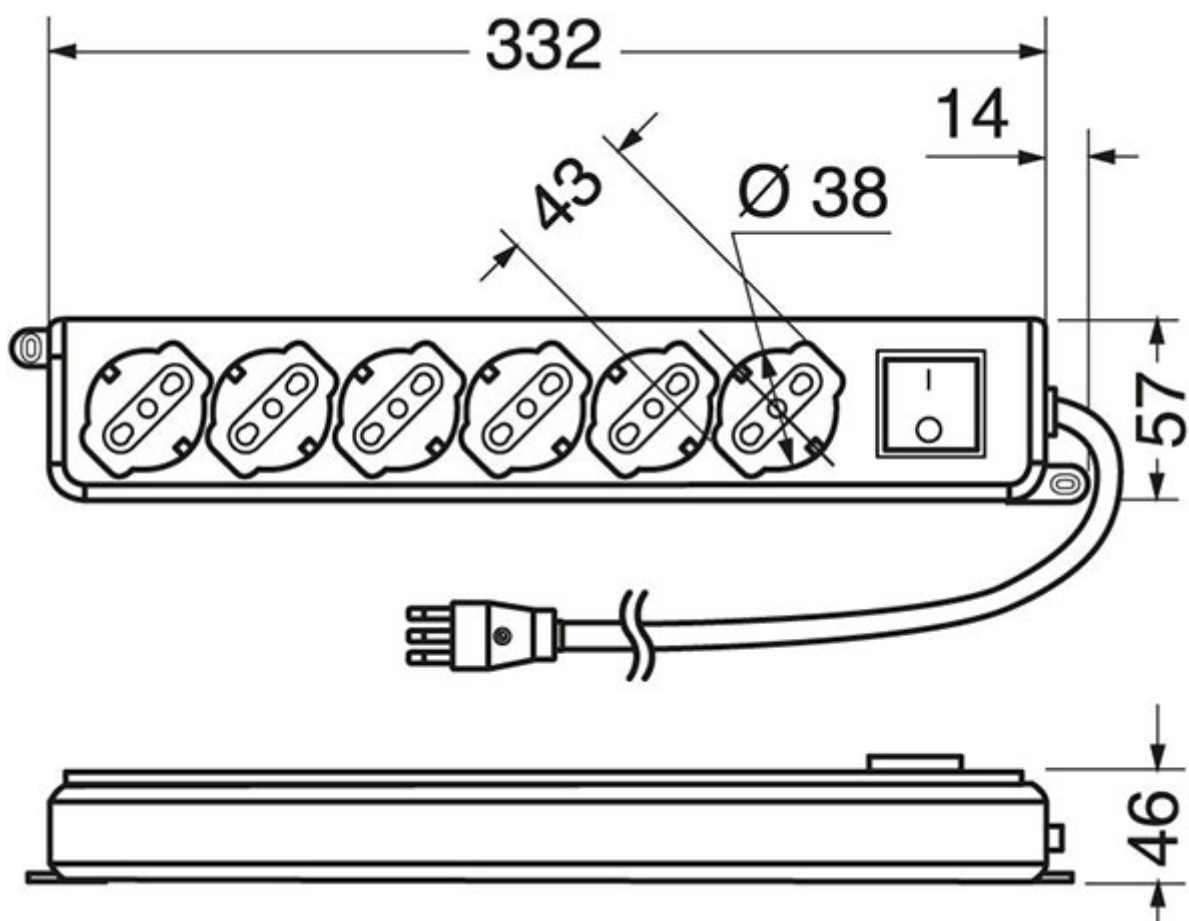

Presse multipla a 6 posizioni con interruttore luminoso

Prezzo: 8.11 €

Tasse: 1.79 €

Prezzo totale (con tasse): 9.90 €

Questa presa multipla universale rappresenta la soluzione ideale per garantire connessioni sicure e affidabili per una vasta gamma di dispositivi elettronici. Con le sue 6 prese Schuko/bipasso dotate di alveoli di sicurezza schermati da 10/16A e angolati di 45°, questa presa multipla è progettata per ottimizzare l'utilizzo e garantire la massima protezione ai bambini. Inoltre, la presa multipla è dotata di un doppio sistema di ancoraggio che offre la possibilità di fissarla facilmente a pareti o superfici di diversi tipi. Puoi scegliere di utilizzare viti o fascette a seconda delle tue esigenze, assicurando così una maggiore flessibilità di installazione. Adatta per impianti HI-FI, TV o PC.

Caratteristiche principali

1. **Interruttore luminoso:** l'interruttore luminoso integrato consente un facile controllo dell'alimentazione.
2. **Protezione per bambini:** la presa multipla dispone di un sistema esclusivo di protezione per i bambini, che impedisce l'accesso alle parti elettriche, garantendo la massima sicurezza per tutta la famiglia.
3. **Design funzionale:** con 6 prese Schuko/bipasso con alveoli di sicurezza schermati da 10/16A angolati di 45°, questa presa multipla è progettata per ottimizzare l'utilizzo e consentire la connessione di dispositivi vari, inclusi impianti HI-FI, TV e PC.

Dimensioni

Specifiche tecniche

- Tensione in ingresso: 250 V~ 50 Hz
- Carico massimo: 16 A
- Potenza massima: 2.500 watt
- 6 Prese bipasso 10-16A 2P+T e Schuko
- 1 Spina 16A 2P+T con 1,5 metri di cavo H05VV-F 3x1mm²
- Colore: bianco
- Peso: 400 grammi