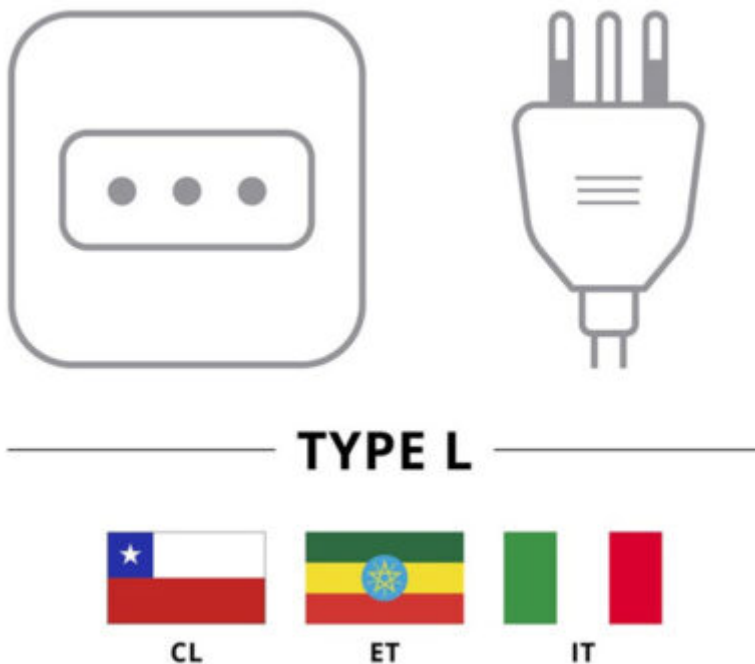

Presse multipla a 6 posizioni con interruttore luminoso

Prezzo: 8.11 €

Tasse: 1.79 €

Prezzo totale (con tasse): 9.90 €

Questa presa multipla universale rappresenta la soluzione ideale per garantire connessioni sicure e affidabili per una vasta gamma di dispositivi elettronici. Con le sue 6 prese Schuko/bipasso dotate di alveoli di sicurezza schermati da 10/16A e angolati di 45°, questa presa multipla è progettata per ottimizzare l'utilizzo e garantire la massima protezione ai bambini. Inoltre, la presa multipla è dotata di un doppio sistema di ancoraggio che offre la possibilità di fissarla facilmente a pareti o superfici di diversi tipi. Puoi scegliere di utilizzare viti o fascette a seconda delle tue esigenze, assicurando così una maggiore flessibilità di installazione. Adatta per impianti HI-FI, TV o PC.

Caratteristiche principali

1. **Interruttore luminoso:** l'interruttore luminoso integrato consente un facile controllo dell'alimentazione.
2. **Protezione per bambini:** la presa multipla dispone di un sistema esclusivo di protezione per i bambini, che impedisce l'accesso alle parti elettriche, garantendo la massima sicurezza per tutta la famiglia.
3. **Design funzionale:** con 6 prese Schuko/bipasso con alveoli di sicurezza schermati da 10/16A angolati di 45°, questa presa multipla è progettata per ottimizzare l'utilizzo e consentire la connessione di dispositivi vari, inclusi impianti HI-FI, TV e PC.

Dimensioni

Specifiche tecniche

- Tensione in ingresso: 250 V~ 50 Hz
- Carico massimo: 16 A
- Potenza massima: 2.500 watt
- 6 Prese bipasso 10-16A 2P+T e Schuko
- 1 Spina 16A 2P+T con 1,5 metri di cavo H05VV-F 3x1mm²
- Colore: bianco
- Peso: 400 grammi