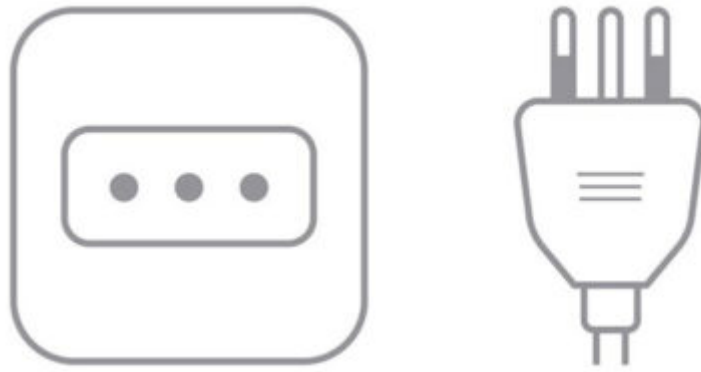

Presa multipla 6 posizioni con interruttori

Prezzo: 8.11 €

Tasse: 1.79 €

Prezzo totale (con tasse): 9.90 €

Presse multipla universale con 6 prese Schuko/bipasso (angolate di 45°), ognuna con interruttore luminoso e interruttore generale ON/OFF luminoso. Lunghezza del cavo 1,3 metri con spina italia (tipo L, CEI 23-16-VII), corrente massima 16 A, potenza massima 2.500 watt.

TYPE L

CL

ET

IT

Specifiche tecniche

- Tensione in ingresso: 250 V~ 50 Hz
- Max. Carico: 16 A
- Potenza massima: 2.500 watt
- 6 Prese bipasso 10-16A 2P+T e Schuko
- 1 Spina 16A 2P+T con 1,3 metri di cavo H05VV-F 3x1mm²
- Colore: bianco
- Peso: 484 grammi