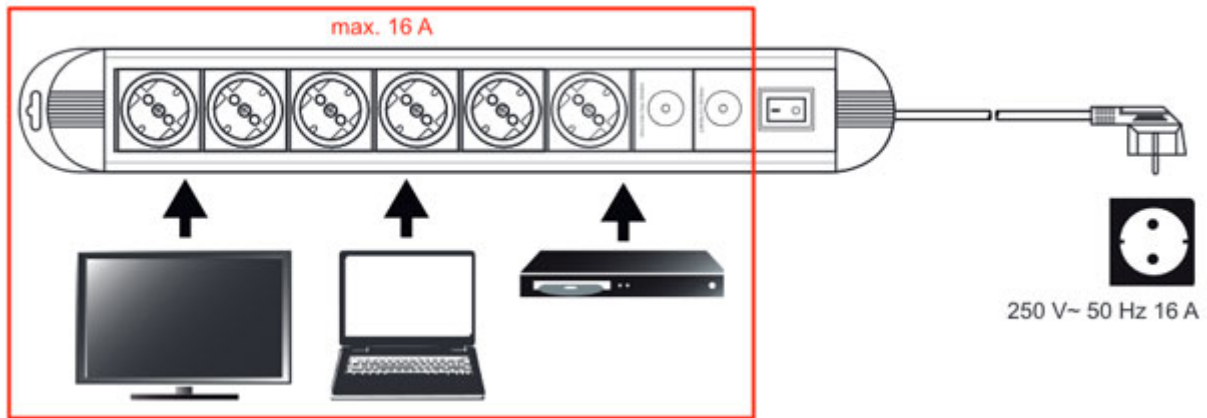

Presa multipla 6 posizioni con protezione da sovratensione

Prezzo: 18.69 €

Tasse: 4.11 €

Prezzo totale (con tasse): 22.80 €

Presse multipla universale con 6 prese Schuko (angolate di 45°) con protezione da sovratensione, interruttore ON/OFF luminoso, struttura robusta con alloggiamento antiurto, LED di sicurezza luminoso. Lunghezza del cavo 1,4 metri con spina Schuko, corrente massima 16 A, potenza massima 3.500 watt.

Specifiche tecniche

- Tensione in ingresso: 250 V~ 50 Hz
- Max. Carico: 16 A
- Potenza massima: 3.500 watt
- 6 Prese "Standard Tedesco" (tipo F, CEE 7/3)
- 1 Spina "Standard Tedesco" (tipo F, CEE 7/7)
- Protezione da sovratensioni: Uc 250 V~; TIPO 3 / Uoc 3 kV (L-N, L/N-PE) / Up 1,8 kV (L-N,L/N-PE)
- Lunghezza del cavo: 1,4 metri
- Tipo di cavo: H05VV-F 3G 1,5 mm²
- Classe di protezione: 1
- Grado di protezione: IP20
- Sicurezza: Temperatura e protezione da sovratensioni