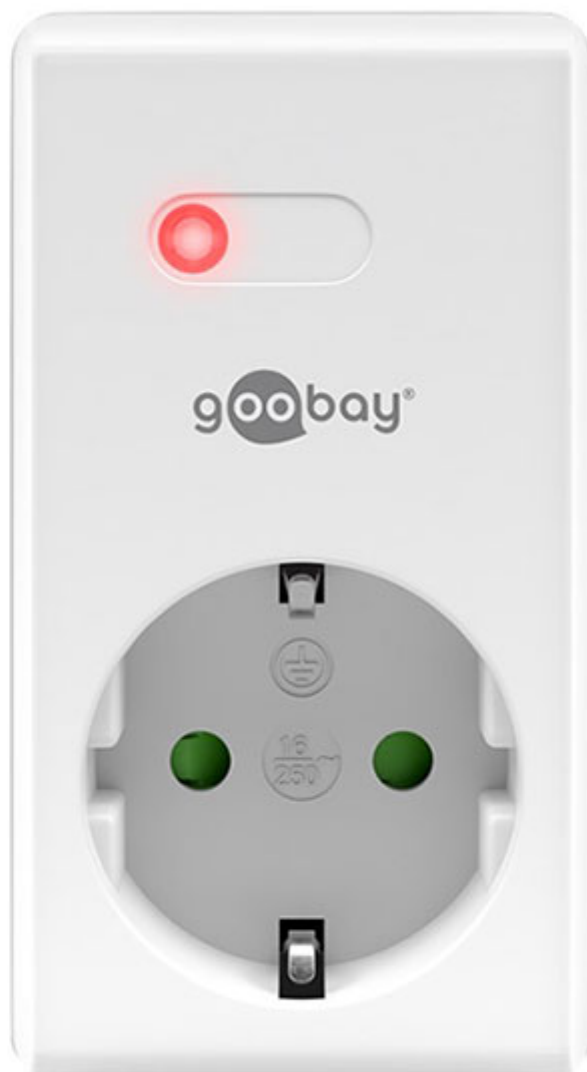

Presse radiocomandata addizionale per set WT3PRTX

Prezzo: 12.21 €

Tasse: 2.69 €

Prezzo totale (con tasse): 14.90 €

Presa radiocomandata a integrazione o ricambio di sistemi di controllo radiocomandati. Unità di potenza di tipo ON/OFF in grado di controllare un carico massimo di 1.100 watt. Sistema codificato a tre canali con elevato grado di sicurezza, basso consumo energetico, presa di tipo tedesco con protezione per bambini. Abbinata con il radiocomando dedicato (vedi prodotti correlati) copre distanze fino a 30 metri e risulta particolarmente adatta per i punti difficili da raggiungere negli spazi interni.

Specifiche tecniche

- **Potenza massima applicabile:** max. 1.100 watt / 5 A
- **Alimentazione presa radiocomandata:** 230 Vac / 50 Hz
- **Frequenza di lavoro:** 433,92 MHz
- **Canali di lavoro:** tre
- **Classe di protezione:** IP20
- **Portata massima:** ± 30m
- **Dimensioni (mm):** lunghezza 97.8 / Larghezza 53.8 / Altezza 67.9
- **Peso:** 98 grammi
- **Manuale:** multilingua (italiano incluso)
- **Omologazioni:** CE, R&TTE, GS