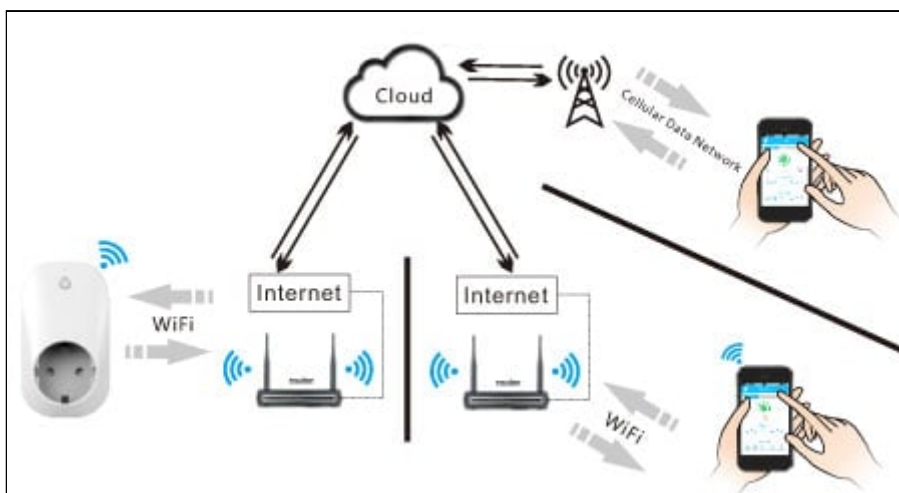

Misuratore di Consumo