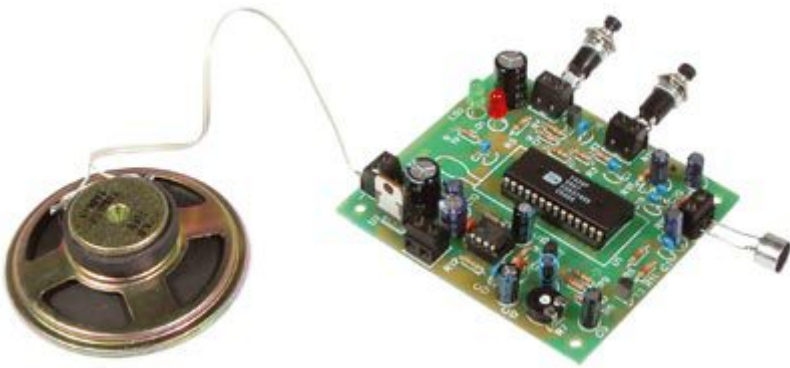

PROGRAMMATORE ISD1420

Prezzo: 0.00 €

Tasse: 0.00 €

Prezzo totale (con tasse): 0.00 €

Semplice circuito col quale