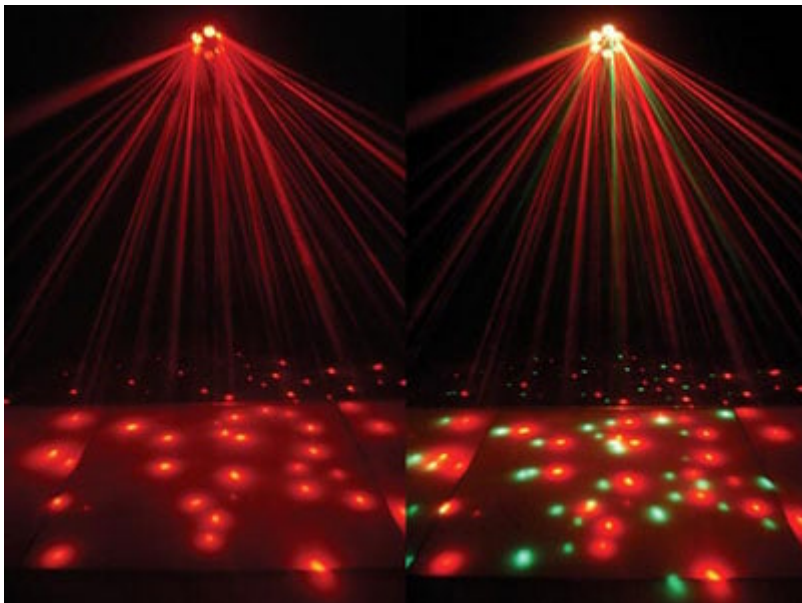

## Proiettore a LED RGB con 6 lenti

Prezzo: 122.13 €

Tasse: 26.87 €

Prezzo totale (con tasse): 149.00 €

Proiettore a LED RGB con 6 lenti e programmi preimpostati. Possibilità di controllo tramite segnale DMX, 4 canali. Modalità di funzionamento: automatica, master/slave o attivazione musicale. Dimensioni: 194 x 302 x 319 mm.

[\*Guarda i video\*](#)

[\*Immagini effetti\*](#)

**SPECIFICHE TECNICHE**

- **Alimentazione:** 230 Vac/50 Hz
- **Consumo:** 14 W
- **Numero di LED:** 3 x 3 watt
- **DMX512:** 4 canali
- **Dimensioni:** 194 x 302 x 319 mm
- **Peso:** 3,7 kg