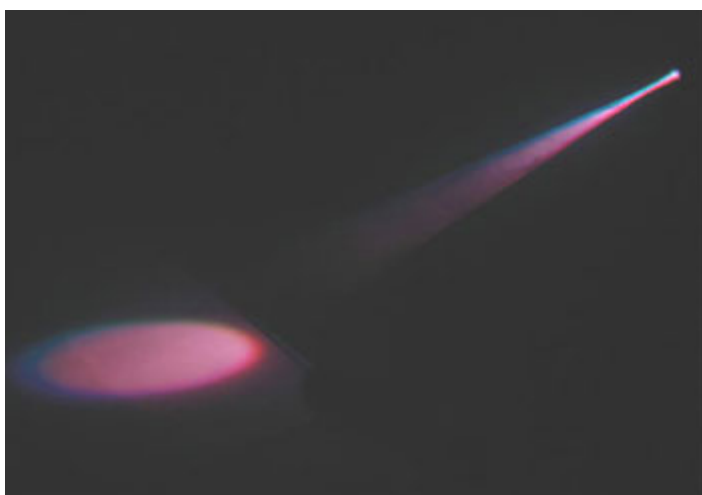

PROIETTORE DMX 1 LED RGB DA 10 W

Prezzo: 40.16 €

Tasse: 8.84 €

Prezzo totale (con tasse): 49.00 €

Potente effetto luce con LED RGB da 10W ed effetti preimpostati per modalità di funzionamento stand-alone e ad attivazione musicale. Controllo master/slave o DMX 5 canali (dimmer, rosso, verde, blu, otturatore). Effetto strobo. Alimentazione 240 Vac/11W. Dimensioni 260x100x100 mm.

[GUARDA IL VIDEO](#)

CARATTERISTICHE TECNICHE

- **Alimentazione:** 240 Vac / 50 Hz
- **Consumo:** 11 Watt
- **Funzionamento:** Master/Slave, Stand-Alone, DMX512
- **Canali DMX:** 5 (dimmer, rosso, verde, blu, otturatore)
- **Collegamento DMX512:** 3-pin XLR
- **Numero di LED RGB:** 1 da 10 W
- **Colore:** nero
- **Dimensioni:** 260 x 100 x 100 mm
- **Peso:** 1 kg