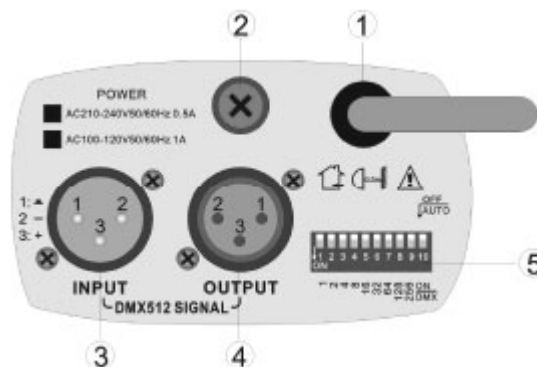

PROIETTORE DMX PAR36 CON 76 LED

Prezzo: 39.34 €

Tasse: 8.66 €

Prezzo totale (con tasse): 48.00 €

Un prodotto innovativo e di sicuro effetto dall'eccezionale rapporto prezzo/prestazioni. È composto da 76 LED ad alta luminosità, proietta fasci colorati creando effetti cromatici molto suggestivi. Pilotabile da centralina DMX o in modalità stand-alone. Particolarmente indicato per ambienti interni quali piano-bar, discoteche, party, ecc. Alimentazione 230 Vac. Completo di staffa per il fissaggio.

- 1. Alimentazione:** 220 Vac / 50 Hz
- 2. Fusibile:** 5 x 20 mm F0,5 A
- 3. Segnale di ingresso:** connettore XLR
- 4. Segnale di uscita:** connettore XLR
- 5. Dip-switch per indirizzo DMX:** funzione stand-alone o DMX

- **Alimentazione:** 230 Vac / 50 Hz
- **Consumo:** 5 W
- **DMX 4 canali:** rosso, verde, blu e dimmer / strobo
- **LED 5 mm:** 40 rossi, 18 verdi, 18 blu
- **Dimensioni:** Ø 130 mm x 150 mm
- **Peso:** 800 g
- **Flusso luminoso:** 270 lumen a 1 metro