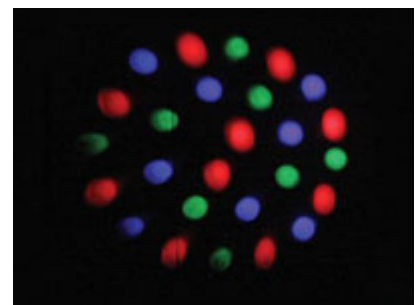

PROIETTORE DOPPIO ASTRO 52 LED

Prezzo: 61.07 €

Tasse: 13.43 €

Prezzo totale (con tasse): 74.50 €

Bellissimo proiettore che genera tantissimi raggi luminosi rossi, verdi, blu e misti che si muovono e si intrecciano a tempo di musica. Alimentazione 230 Vac.

EFFETTI

SPECIFICHE

- **Alimentazione:** 230 Vac /50 Hz
- **Consumo:** 16 W
- **Controllo:** tramite microfono incorporato
- **LED:** 52 x 5 mm
- **Dimensioni:** 415 x 300 x 190 millimetri
- **Peso:** 4,4 kg