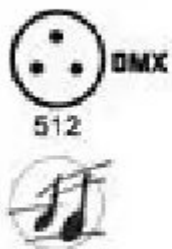

PROIETTORE PAR56 NERO A 108 LED RGB CON DMX

Prezzo: 56.56 €

Tasse: 12.44 €

Prezzo totale (con tasse): 69.00 €

Tipo corto. Dispone di 108 LED RGB da 10 mm ad alta intensità luminosa. Modalità di funzionamento: master/slave o a controllo musicale. Controllabile anche tramite DMX: 4 canali con funzione dimmer/strobo.

CARATTERISTICHE TECNICHE

- **Alimentazione:** 240 Vac / 50 Hz
- **Consumo:** 18 Watt
- **Fusibile:** 0,5A, 250 VAC (5 x 20 mm)
- **Funzionamento:** - tramite interfaccia DMX (4 canali con funzione dimmer / strobo) - master / slave e controllo musicale
- **Canali DMX:** 4
- **Numero di LED con diametro 10 mm:** 108 (36 rossi, 36 verdi, 36 blu)
- **Illuminazione:** 234 Lux
- **Angolo del fascio:** 30°
- **Colore:** nero
- **Peso:** 1600 g
- **Dimensioni:** Ø 190 x 246 mm