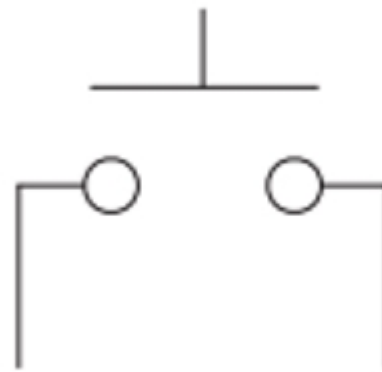

(Circuitry)