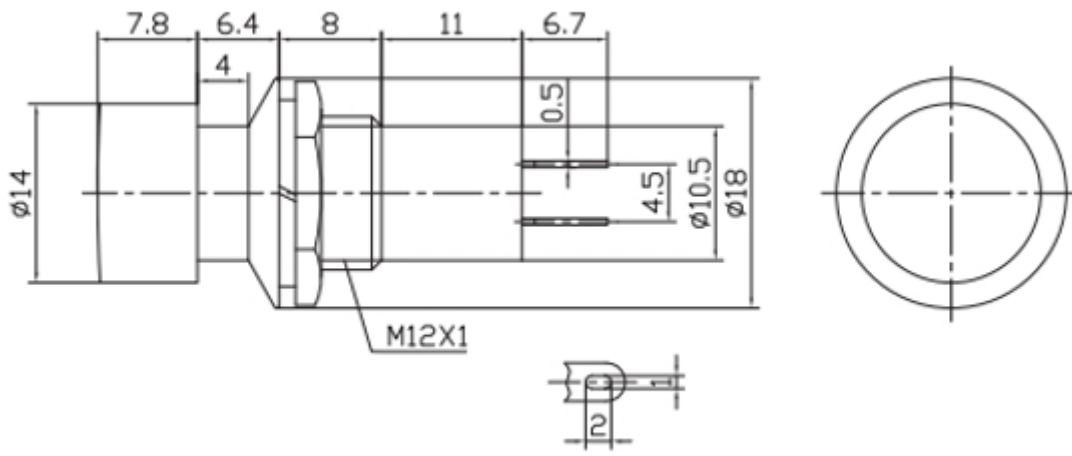

Pulsante da pannello normalmente aperto - nero

Prezzo: 0.98 €

Tasse: 0.22 €

Prezzo totale (con tasse): 1.20 €

Pulsante da pannello. Colore: nero, max. corrente: 3 A / 125 VAC – 1 A / 250 VAC, temperatura di lavoro: da -25°C a +85°C. Terminali a saldare, isolamento 500Vdc 100 MOhm min.

(Mounting)

(Circuitry)

ON-OFF