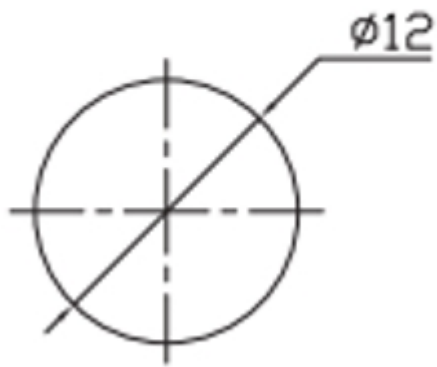

(Mounting)