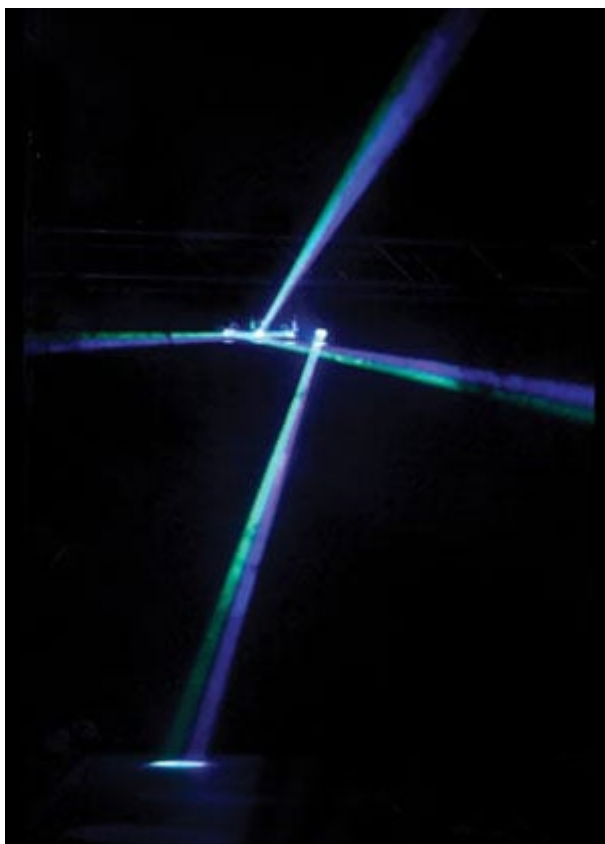

QUADRUPLO SCANNER A LED RGBW

Prezzo: 236.89 €

Tasse: 52.11 €

Prezzo totale (con tasse): 289.00 €

Quadruplo scanner dotato di 4 lampade da 12 watt, ognuna costituita da 4 LED CREE RGB+W (RGB + bianco), in grado di proiettare fasci luminosi a una distanza massima di 20 metri. Modalità di funzionamento stand-alone, master/slave a controllo musicale (tramite microfono incorporato), DMX 9 o 20 canali. Dispone di staffa di fissaggio e gancio di sicurezza, 4 pulsanti, menu e display a LED per una facile configurazione.

ALCUNI EFFETTI

SPECIFICHE TECNICHE

- **Alimentazione:** 230 Vac - 50/60 Hz
- **Consumo:** 100 W
- **Flusso luminoso:** 1185 lumen
- **LED:** 4-in-1 12W CREE LED
- **Canali DMX:** 9 o 20 canali
- **Distanza di proiezione:** circa 20 m
- **Angolo del fascio:** 35°
- **Dimensioni:** 620 x 100 x 260 mm
- **Peso:** 6,5 kg