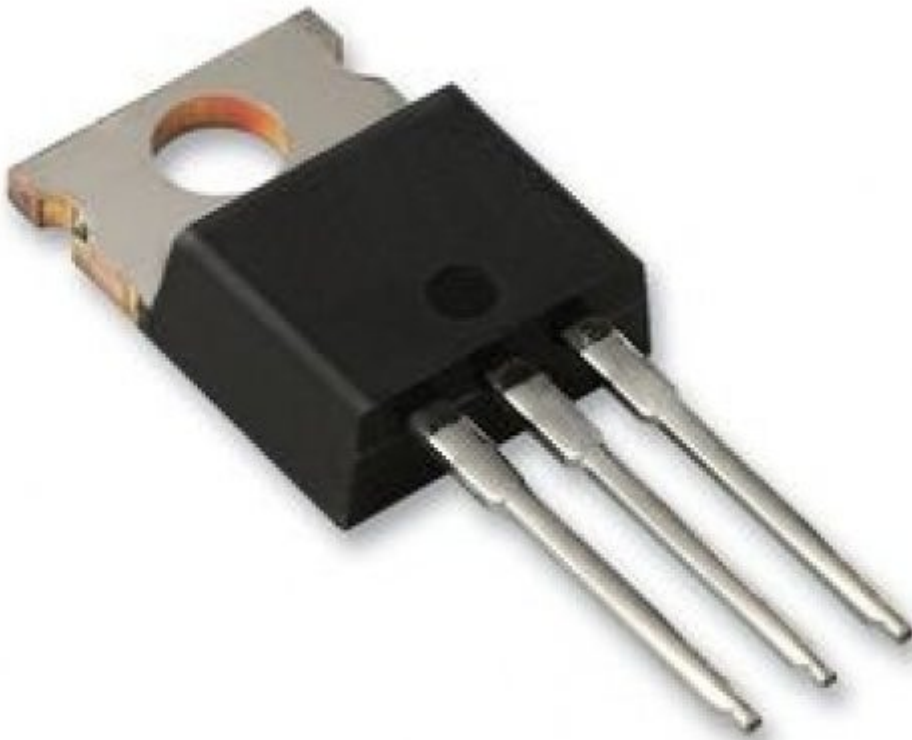

Regolatore +24V - 1,5A - TO220

Prezzo: 1.23 €

Tasse: 0.27 €

Prezzo totale (con tasse): 1.50 €

Regolatore di tensione +24 V/1,5 A contenitore TO220.