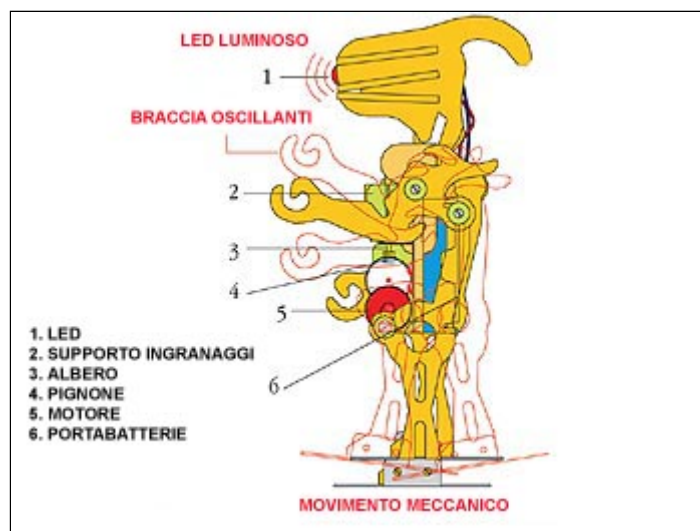

ROBOMECH, MODELLO IN LEGNO MOTORIZZATO

Prezzo: 17.21 €

Tasse: 3.79 €

Prezzo totale (con tasse): 21.00 €

Modello motorizzato in legno facilmente realizzabile da chiunque. Consente di prendere confidenza con i sistemi di trasmissione del moto, dagli ingranaggi alle pulegge. Non richiede l'impiego di un saldatore né di alcun tipo di colla. Dimensioni: 90 x 210 x 80 mm.

Caratteristiche tecniche

- Trasmissione ad ingranaggi
- Facile da montare
- Alimentazione: 2 batterie AA (non incluse)
- Attrezzatura necessaria per il montaggio: pinza a becco lungo, coltello, giravite
- La confezione contiene: tavole in legno con le parti del modello già intagliate, ingranaggi in plastica, un portabatterie, un motorino elettrico, un supporto per il sistema ad ingranaggi, un interruttore e tutte le minuterie necessarie per costruire il modello.