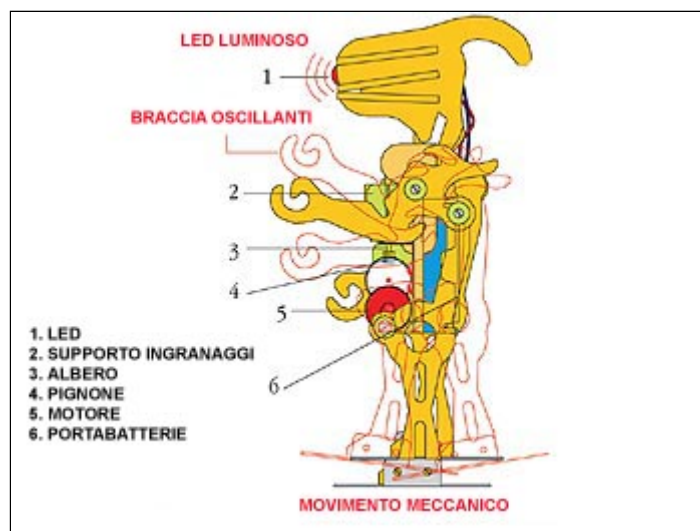

# ROBOMECH, MODELLO IN LEGNO MOTORIZZATO

Prezzo: 17.21 €

Tasse: 3.79 €

Prezzo totale (con tasse): 21.00 €

Modello motorizzato in legno facilmente realizzabile da chiunque. Consente di prendere confidenza con i sistemi di trasmissione del moto, dagli ingranaggi alle pulegge. Non richiede l'impiego di un saldatore né di alcun tipo di colla. Dimensioni: 90 x 210 x 80 mm.

### ***Caratteristiche tecniche***

- Trasmissione ad ingranaggi
- Facile da montare
- Alimentazione: 2 batterie AA (non incluse)
- Attrezzatura necessaria per il montaggio: pinza a becco lungo, coltello, giravite
- La confezione contiene: tavole in legno con le parti del modello già intagliate, ingranaggi in plastica, un portabatterie, un motorino elettrico, un supporto per il sistema ad ingranaggi, un interruttore e tutte le minuterie necessarie per costruire il modello.