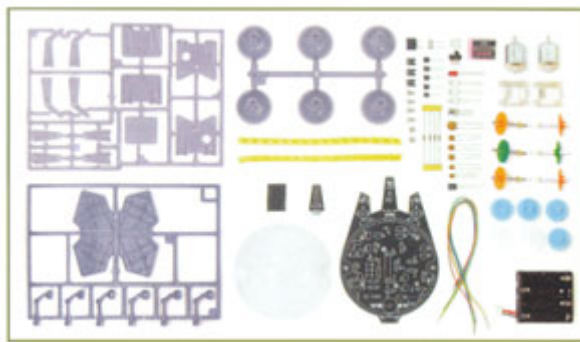

Il materiale contenuto nel kit ...