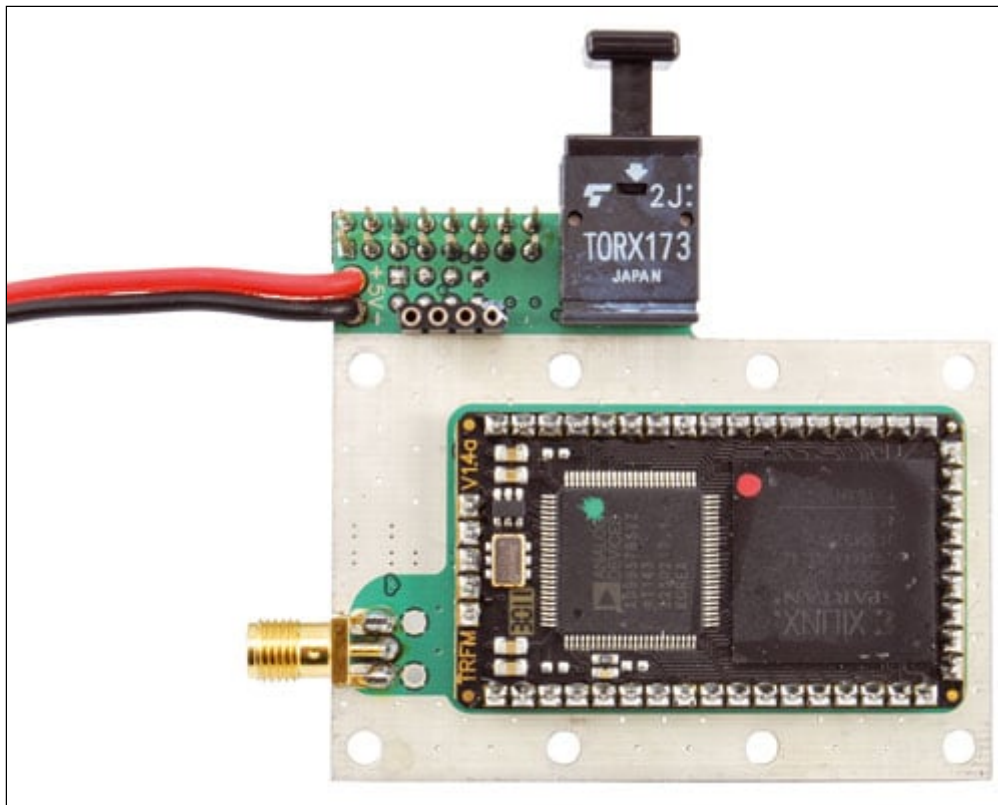

# Scheda di alimentazione per Modulo TX radio FM (FLEXMOD-DAB2)

Prezzo: 80.33 €

Tasse: 17.67 €

Prezzo totale (con tasse): 98.00 €

Scheda di alimentazione sulla quale montare il modulo FLEXMOD-DAB2. È composta da due gusci di alluminio, fresati internamente, che hanno lo scopo di schermare le emissioni in radiofrequenza del modulo e dissipare la notevole quantità di calore prodotto. La confezione comprende due gusci di alluminio, il modulo di alimentazione con connettore per antenna e un dissipatore di calore alettato.