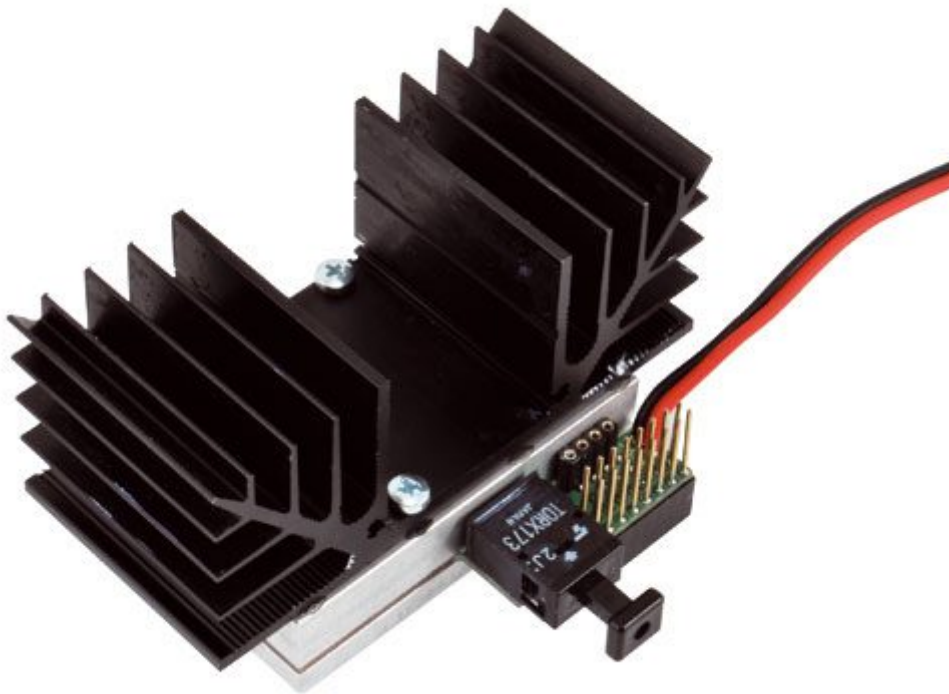

# Scheda di alimentazione per Modulo TX radio FM (FLEXMOD-DAB2)

Prezzo: 80.33 €

Tasse: 17.67 €

Prezzo totale (con tasse): 98.00 €

Scheda di alimentazione sulla quale montare il modulo FLEXMOD-DAB2. È composta da due gusci di alluminio, fresati internamente, che hanno lo scopo di schermare le emissioni in radiofrequenza del modulo e dissipare la notevole quantità di calore prodotto. La confezione comprende due gusci di alluminio, il modulo di alimentazione con connettore per antenna e un dissipatore di calore alettato.