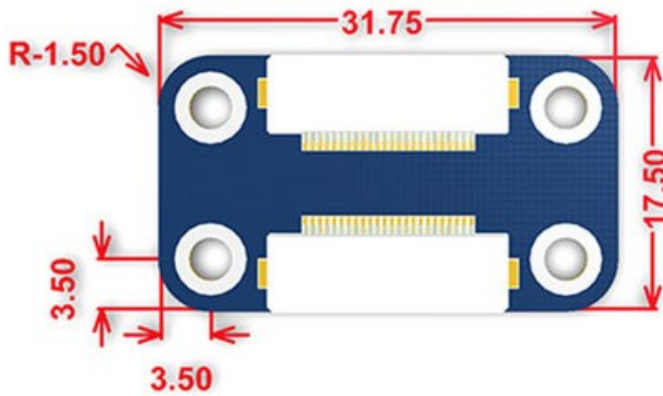

Scheda wireless con ESP32 per display e-Paper

Prezzo: 18.03 €

Tasse: 3.97 €

Prezzo totale (con tasse): 22.00 €

Questa piccola scheda, basata sul potente modulo ESP32, permette di caricare da PC o smartphone, tramite Wi-Fi o Bluetooth, un display e-Paper. Tutti i pin del modulo ESP32 sono disponibili su entrambi i lati del PCB. Può essere utilizzata come gateway per un server Android che consente di aggiornare il contenuto del display tramite connessione Bluetooth EDR. Viene fornito il driver e-ink e un file HTML che consente di aggiornare il contenuto del display tramite pagina Web remota, adatto per applicazioni Internet. La confezione comprende una scheda driver ESP32, una scheda adattatore e un cavo di estensione FFC. È possibile collegare il display ESP32 direttamente o con scheda adattatore e FFC.

Specifiche tecniche

- **Protocollo Wi-Fi:** 802.11b / g / n
- **Protocollo Bluetooth:** 4.2, include BR / EDR tradizionale e BLE a bassa potenza
- **Interfaccia:** SPI a 3 fili, SPI a 4 fili (predefinito)
- **Alimentazione:** 5 volt
- **Corrente di funzionamento:** 50 mA ~ 150 mA
- **Dimensione (mm):** 48,25x29,46