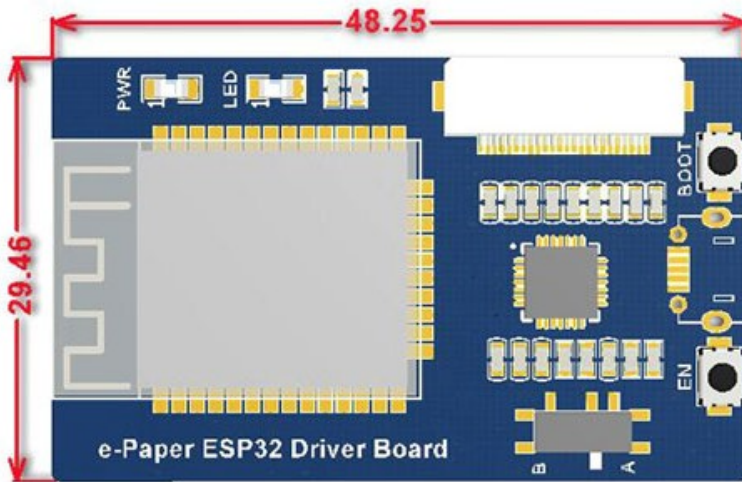

Scheda wireless con ESP32 per display e-Paper

Prezzo: 18.03 €

Tasse: 3.97 €

Prezzo totale (con tasse): 22.00 €

Questa piccola scheda, basata sul potente modulo ESP32, permette di caricare da PC o smartphone, tramite Wi-Fi o Bluetooth, un display e-Paper. Tutti i pin del modulo ESP32 sono disponibili su entrambi i lati del PCB. Può essere utilizzata come gateway per un server Android che consente di aggiornare il contenuto del display tramite connessione Bluetooth EDR. Viene fornito il driver e-ink e un file HTML che consente di aggiornare il contenuto del display tramite pagina Web remota, adatto per applicazioni Internet. La confezione comprende una scheda driver ESP32, una scheda adattatore e un cavo di estensione FFC. È possibile collegare il display ESP32 direttamente o con scheda adattatore e FFC.

Specifiche tecniche

- **Protocollo Wi-Fi:** 802.11b / g / n
- **Protocollo Bluetooth:** 4.2, include BR / EDR tradizionale e BLE a bassa potenza
- **Interfaccia:** SPI a 3 fili, SPI a 4 fili (predefinito)
- **Alimentazione:** 5 volt
- **Corrente di funzionamento:** 50 mA ~ 150 mA
- **Dimensione (mm):** 48,25x29,46