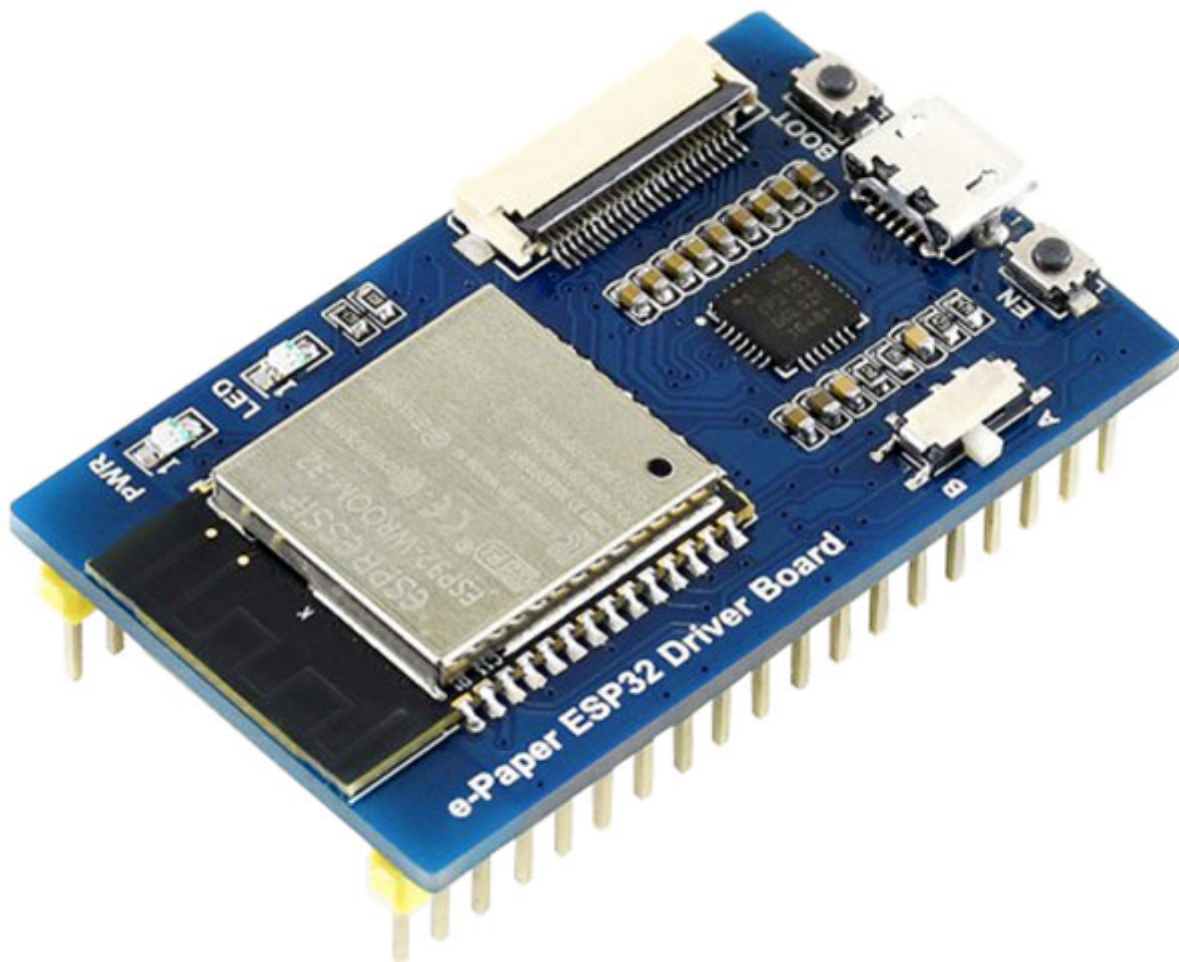

Scheda wireless con ESP32 per display e-Paper

Prezzo: 18.03 €

Tasse: 3.97 €

Prezzo totale (con tasse): 22.00 €

Questa piccola scheda, basata sul potente modulo ESP32, permette di caricare da PC o smartphone, tramite Wi-Fi o Bluetooth, un display e-Paper. Tutti i pin del modulo ESP32 sono disponibili su entrambi i lati del PCB. Può essere utilizzata come gateway per un server Android che consente di aggiornare il contenuto del display tramite connessione Bluetooth EDR. Viene fornito il driver e-ink e un file HTML che consente di aggiornare il contenuto del display tramite pagina Web remota, adatto per applicazioni Internet. La confezione comprende una scheda driver ESP32, una scheda adattatore e un cavo di estensione FFC. È possibile collegare il display ESP32 direttamente o con scheda adattatore e FFC.

Specifiche tecniche

- **Protocollo Wi-Fi:** 802.11b / g / n
- **Protocollo Bluetooth:** 4.2, include BR / EDR tradizionale e BLE a bassa potenza
- **Interfaccia:** SPI a 3 fili, SPI a 4 fili (predefinito)
- **Alimentazione:** 5 volt
- **Corrente di funzionamento:** 50 mA ~ 150 mA
- **Dimensione (mm):** 48,25x29,46