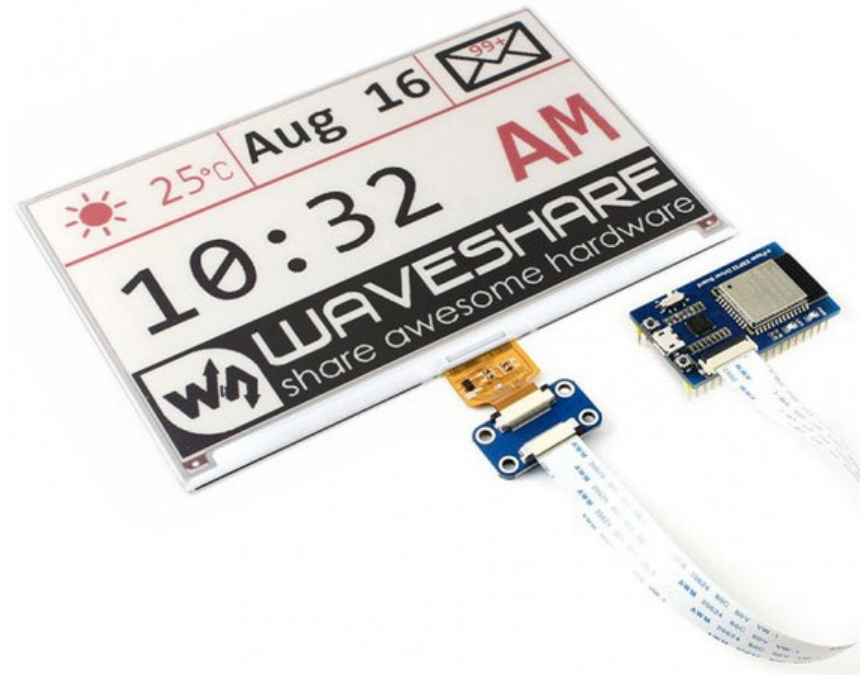

Scheda wireless con ESP32 per display e-Paper

Prezzo: 18.03 €

Tasse: 3.97 €

Prezzo totale (con tasse): 22.00 €

Questa piccola scheda, basata sul potente modulo ESP32, permette di caricare da PC o smartphone, tramite Wi-Fi o Bluetooth, un display e-Paper. Tutti i pin del modulo ESP32 sono disponibili su entrambi i lati del PCB. Può essere utilizzata come gateway per un server Android che consente di aggiornare il contenuto del display tramite connessione Bluetooth EDR. Viene fornito il driver e-ink e un file HTML che consente di aggiornare il contenuto del display tramite pagina Web remota, adatto per applicazioni Internet. La confezione comprende una scheda driver ESP32, una scheda adattatore e un cavo di estensione FFC. È possibile collegare il display ESP32 direttamente o con scheda adattatore e FFC.

Specifiche tecniche

- **Protocollo Wi-Fi:** 802.11b / g / n
- **Protocollo Bluetooth:** 4.2, include BR / EDR tradizionale e BLE a bassa potenza
- **Interfaccia:** SPI a 3 fili, SPI a 4 fili (predefinito)
- **Alimentazione:** 5 volt
- **Corrente di funzionamento:** 50 mA ~ 150 mA
- **Dimensione (mm):** 48,25x29,46