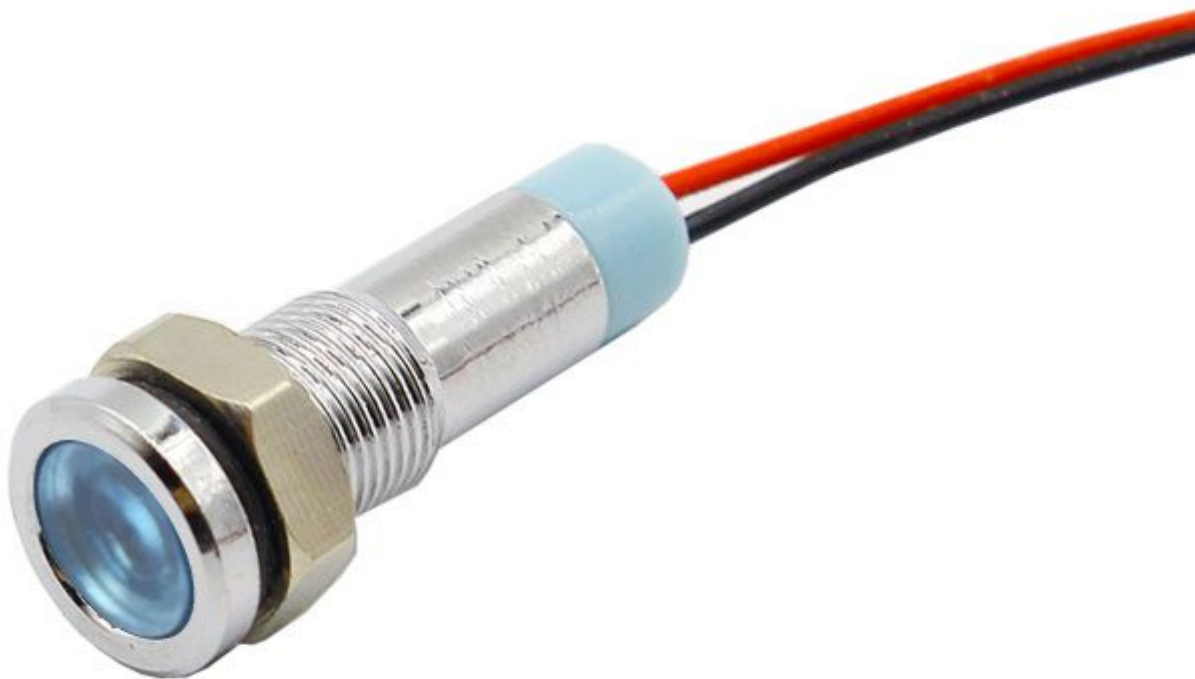

Segnalatore con LED Blu - 12-24 VDC 6 mm

Prezzo: 2.05 €

Tasse: 0.45 €

Prezzo totale (con tasse): 2.50 €

Segnalatore luminoso composto da un LED blu ad alta luminosità completo di portaled in metallo e cavetti di alimentazione. Alimentazione: 12-24 VDC, fissaggio a vite.

160mm