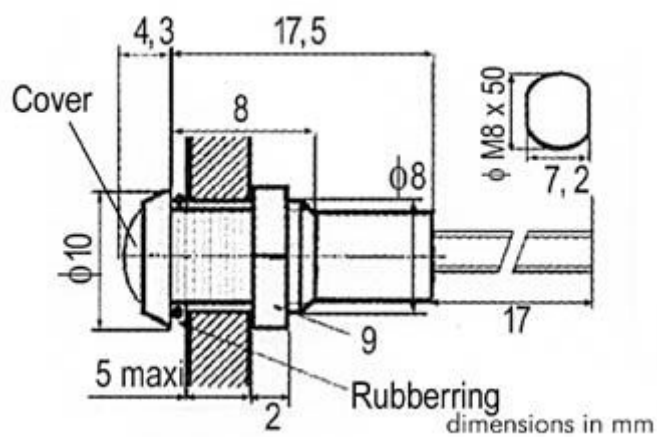

# SEGNALATORE CON LED ROSSO A TENUTA STAGNA

Prezzo: 2.95 €

Tasse: 0.65 €

Prezzo totale (con tasse): 3.60 €

Led rosso completo di portaled a tenuta stagna. Alimentazione 12V, portaled di colore nero, fissaggio a vite.