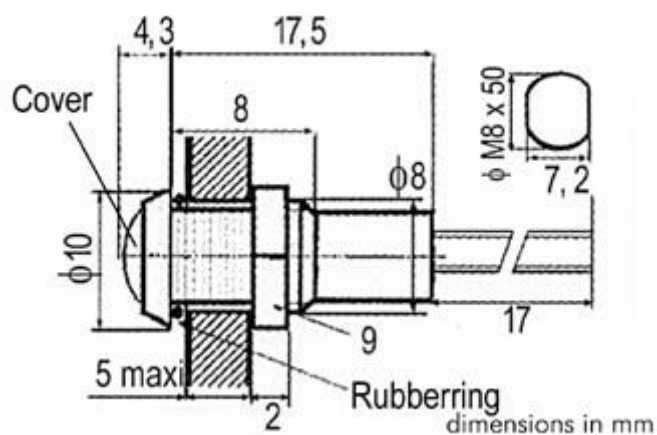

# SEGNALATORE CON LED ROSSO A TENUTA STAGNA

Prezzo: 2.95 €

Tasse: 0.65 €

Prezzo totale (con tasse): 3.60 €

Led rosso completo di portaled a tenuta stagna. Alimentazione 12V, portaled di colore nero, fissaggio a vite.