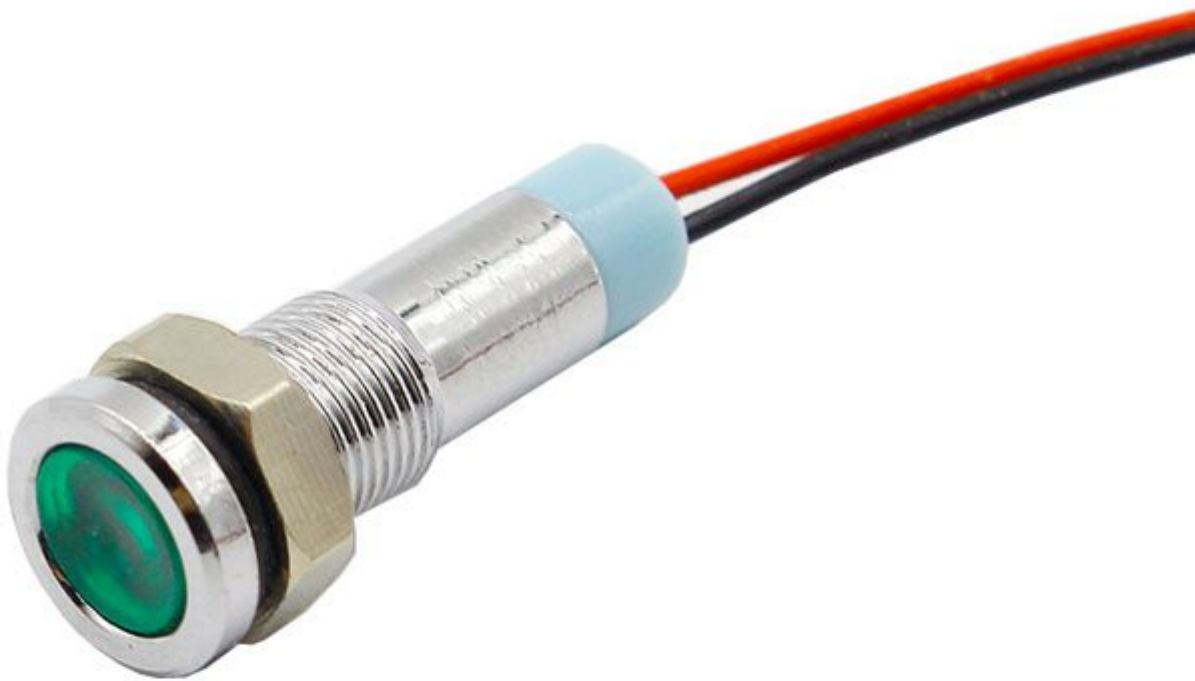

## Segnalatore con LED Verde - 12-24 VDC 6 mm

Prezzo: 2.05 €

Tasse: 0.45 €

Prezzo totale (con tasse): 2.50 €

Segnalatore luminoso composto da un LED verde ad alta luminosità completo di portaled in metallo e cavetti di alimentazione. Alimentazione: 12-24 VDC, fissaggio a vite.

160mm