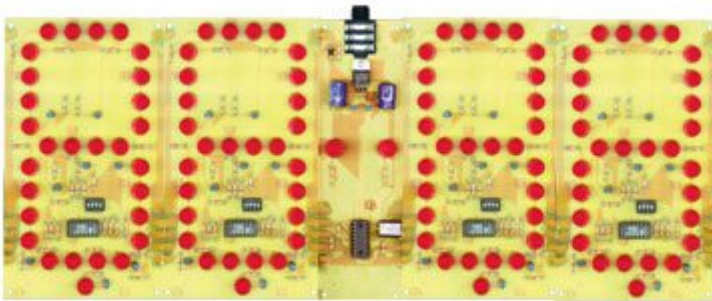

SEGNAPUNTI CONTROLLO

Prezzo: 19.67 €

Tasse: 4.33 €

Prezzo totale (con tasse): 24.00 €

Scheda di controllo per display segnapunti elettronico. Dimensioni c.s.: 173 x 51 mm.