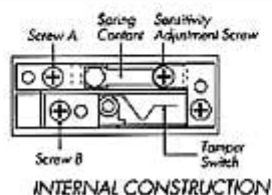

# SENSORE DI VIBRAZIONE

Prezzo: 2.38 €

Tasse: 0.52 €

Prezzo totale (con tasse): 2.90 €

Sensore di vibrazione da installare su porte e finestre. Permette di segnalare il tentativo d'intrusione prima che l'apertura sia stata forzata attivando l'allarme ad esso collegato. Possibilità di regolazione della sensibilità mediante apposita vite.

## DIMENSIONI E CARATTERISTICHE MECCANICHE

## SPECIFICHE

- 2 in 1: contatti NC e NO
- Contatto tamper NC
- Contatti dorati
- Molla realizzata in bronzo fosforoso
- Tutte i conduttori sono nichelati
- Involucro in ABS
- Colore: avorio
- Temperatura di lavoro: -20°C ~ +60°C