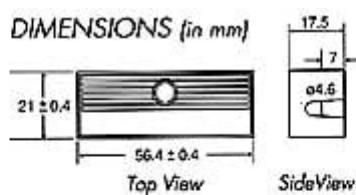

# SENSORE DI VIBRAZIONE

Prezzo: 2.38 €

Tasse: 0.52 €

Prezzo totale (con tasse): 2.90 €

Sensore di vibrazione da installare su porte e finestre. Permette di segnalare il tentativo d'intrusione prima che l'apertura sia stata forzata attivando l'allarme ad esso collegato. Possibilità di regolazione della sensibilità mediante apposita vite.

## DIMENSIONI E CARATTERISTICHE MECCANICHE

## SPECIFICHE

- 2 in 1: contatti NC e NO
- Contatto tamper NC
- Contatti dorati
- Molla realizzata in bronzo fosforoso
- Tutte i conduttori sono nichelati
- Involucro in ABS
- Colore: avorio
- Temperatura di lavoro: -20°C ~ +60°C