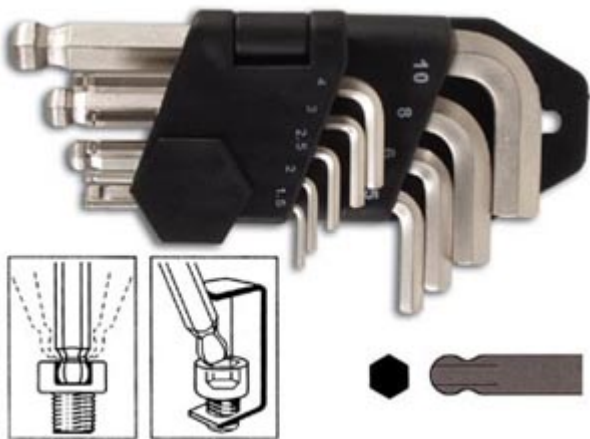

## Serie 9 chiavi a brugola con testa sferica

Prezzo: 5.74 €

Tasse: 1.26 €

Prezzo totale (con tasse): 7.00 €

Serie professionale composta da 9 chiavi a brugola realizzate in acciaio al Cromo-Vanadio. Una delle due estremità è dotata di testa sferica esagonale che permette di operare agevolmente su viti non perpendicolari all'asse di lavoro. Completa di supporto in plastica.

### SPECIFICHE

- Serie 9 chiavi a brugola (dimensioni): - hex: 1.5x4.5 - 2x4.8 - 2.5x5.3 - 3x5.8 - 4x6.5 - 5x7.3 - 6x8.2 - 8x9.5 - 10x11.3
- Materiale: acciaio al Cromo-Vanadio