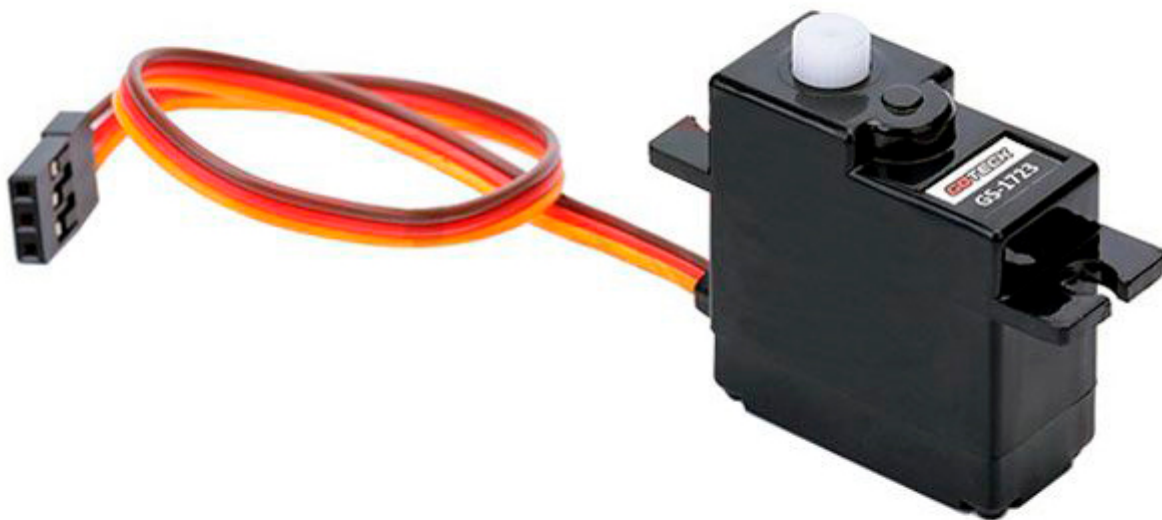

# Mini Servo motore 2.3kg/cm ingranaggi plastici 180°

Prezzo: 8.11 €

Tasse: 1.79 €

Prezzo totale (con tasse): 9.90 €

Servo analogico completo di accessori. Peso: 17 g, alimentazione: da 4,8 Vdc a 6 Vdc, coppia di torsione: 2,3 kg•cm, velocità: 0,18 sec/60°, dimensioni (mm): 28,5x13,3x30,6.