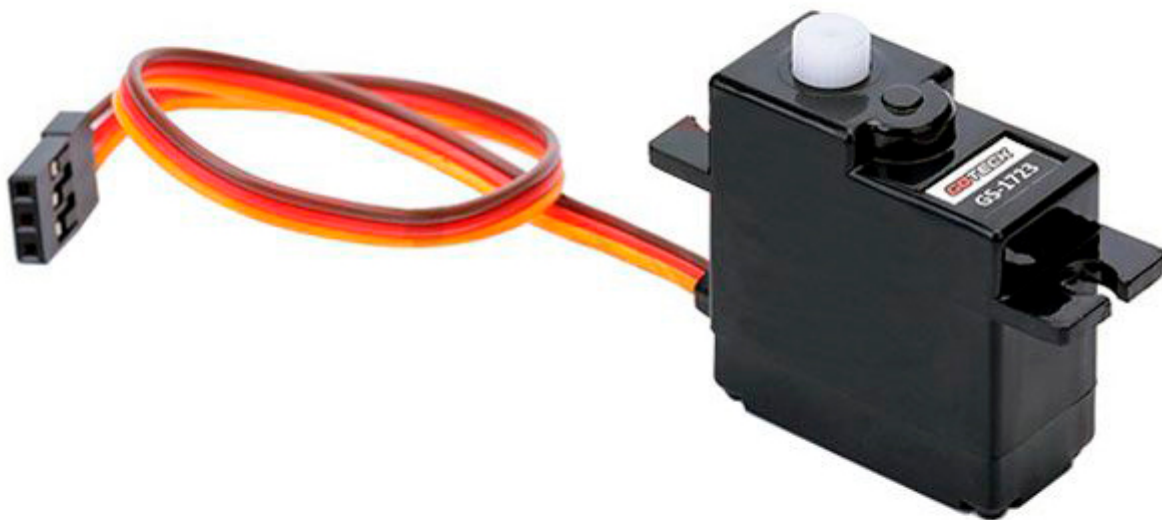

Mini Servo motore 2.3kg/cm ingranaggi plastici 180°

Prezzo: 8.11 €

Tasse: 1.79 €

Prezzo totale (con tasse): 9.90 €

Servo analogico completo di accessori. Peso: 17 g, alimentazione: da 4,8 Vdc a 6 Vdc, coppia di torsione: 2,3 kg•cm, velocità: 0,18 sec/60°, dimensioni (mm): 28,5x13,3x30,6.