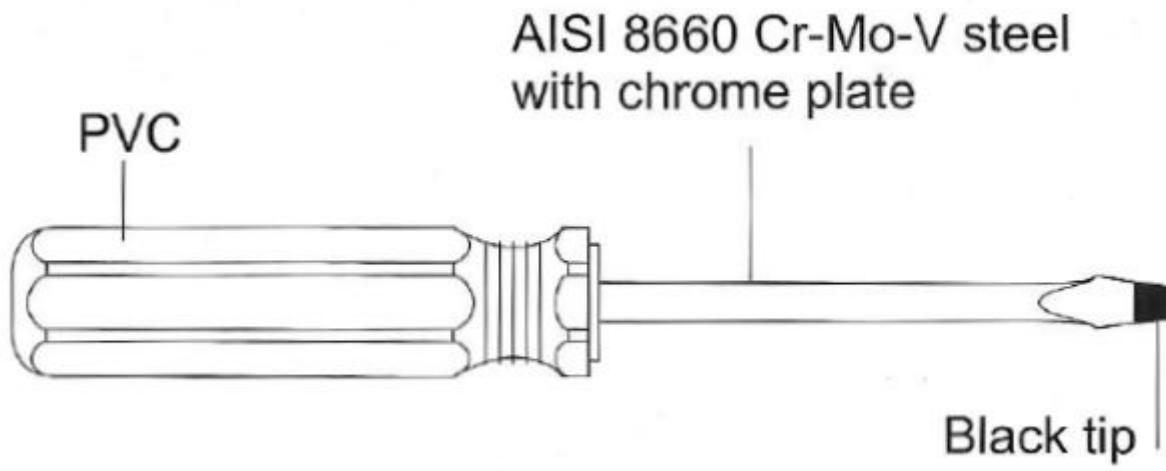

SET CACCIAVITI TAGLIO-CROCE

Prezzo: 11.31 €

Tasse: 2.49 €

Prezzo totale (con tasse): 13.80 €

Set composto da sei cacciaviti professionali.

Specifiche tecniche

A	B	C	D	E
75	⊖ 3.2	56	3.2	131
75	⊕ # 0	56	3.2	131
75	⊖ 5.0	80	5.0	155
75	⊕ # 1	80	5.0	155
100	⊖ 6.0	90	6.0	190
100	⊕ # 2	90	6.0	190

Unit: mm