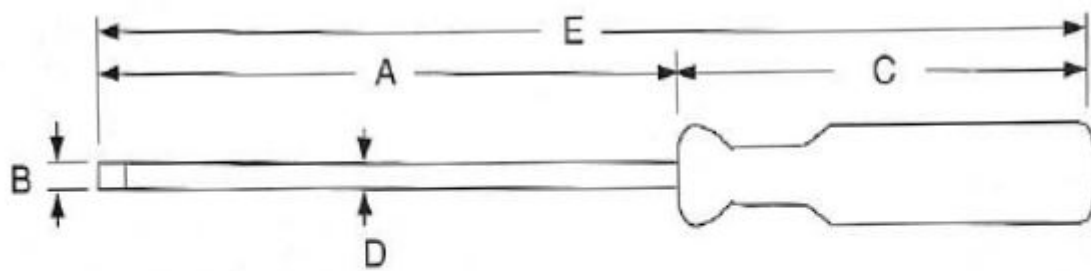

SET CACCIAVITI TAGLIO-CROCE

Prezzo: 11.31 €

Tasse: 2.49 €

Prezzo totale (con tasse): 13.80 €

Set composto da sei cacciaviti professionali.

Specifiche tecniche

A	B	C	D	E
75	⊖ 3.2	56	3.2	131
75	⊕ # 0	56	3.2	131
75	⊖ 5.0	80	5.0	155
75	⊕ # 1	80	5.0	155
100	⊖ 6.0	90	6.0	190
100	⊕ # 2	90	6.0	190

Unit: mm