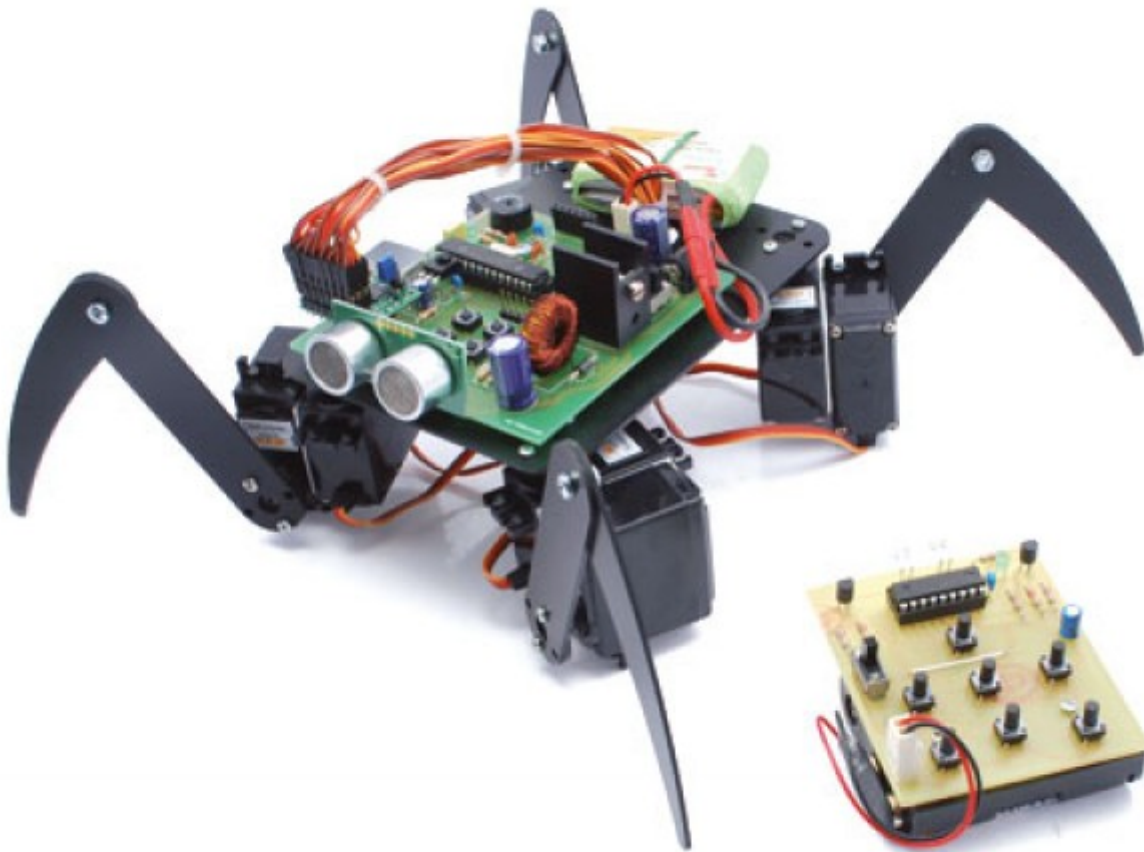

Set completo Robot Spiderin

Prezzo: 81.15 €

Tasse: 17.85 €

Prezzo totale (con tasse): 99.00 €

Dotato di 4 zampe mosse da 8 servo, questo originale robot è in grado di camminare come un ragno, avanti, indietro e lateralmente, identificando ed aggirando eventuali ostacoli grazie ad un sensore ad ultrasuoni. Il robot può essere controllato (nelle funzioni essenziali) direttamente con i pulsanti presenti sulla sua scheda principale oppure a distanza tramite un telecomando a raggi infrarossi provvisto di sette pulsanti. Il kit comprende tutti i particolari elettronici e meccanici, i servocontrolli, i circuiti stampati, il sensore, il telecomando ad infrarossi ed il microcontrollore già programmato.