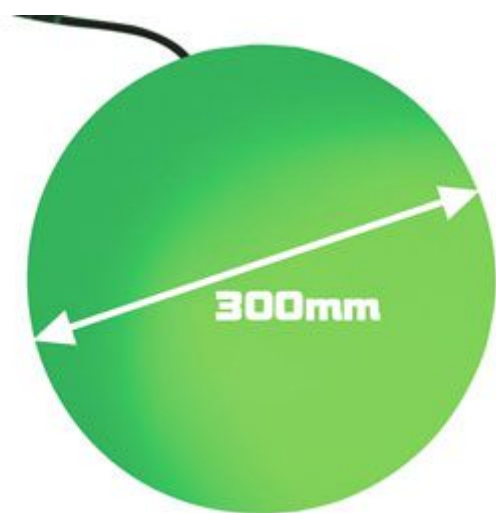

SFERA LUMINOSA 125 LED CON CONTROLLO DMX

Prezzo: 31.97 €

Tasse: 7.03 €

Prezzo totale (con tasse): 39.00 €

Sfera luminosa cambiabile costituita da 125 LED (40 rossi, 57 verdi, 28 blu) ad alta luminosità. Installazione a soffitto. Può funzionare in modalità autonoma, controllata dalla musica oppure mediante protocollo DMX. Solo per utilizzo all'interno (IP22).

CARATTERISTICHE TECNICHE

- **Canali:** 6
 - canale 1: rosso
 - canale 2: verde
 - canale 3: blu
 - canale 4: dimmer
 - canale 5: attivazione sonora
 - canale 6: canale per chase predefiniti
- **Alimentazione:** 220 Vac / 50 Hz
- **Consumo:** 12 watt
- **Dimensioni:** Ø 30 cm
- **Peso:** 1,6 kg