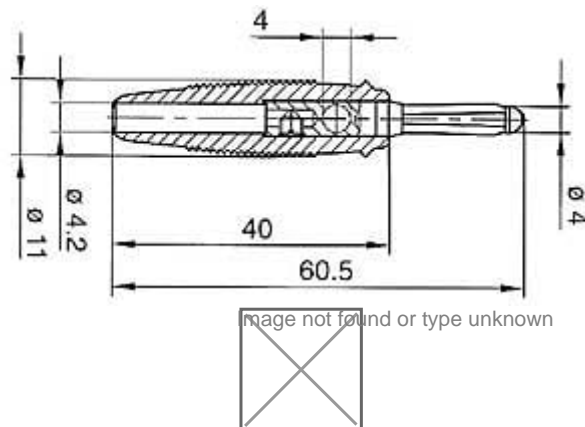

Spina a Banana HIRSHMANN 4 mm - Rossa

Prezzo: 2.05 €

Tasse: 0.45 €

Prezzo totale (con tasse): 2.50 €

Spina a banana di colore rosso con foro trasversale.

DIMENSIONI

SPECIFICHE

- Ø spina: 4 mm
- Ø foro trasversale: 4 mm
- Colore: rosso
- Tensione massima applicabile: 60 Vdc
- Corrente massima: 16 A
- Resistenza di contatto: 3 mohm
- Temperatura di lavoro: -25°C +70°C
- Collegamento del conduttore: mediante morsetto con fissaggio a vite
- Sezione massima del conduttore: 1,5 mm²