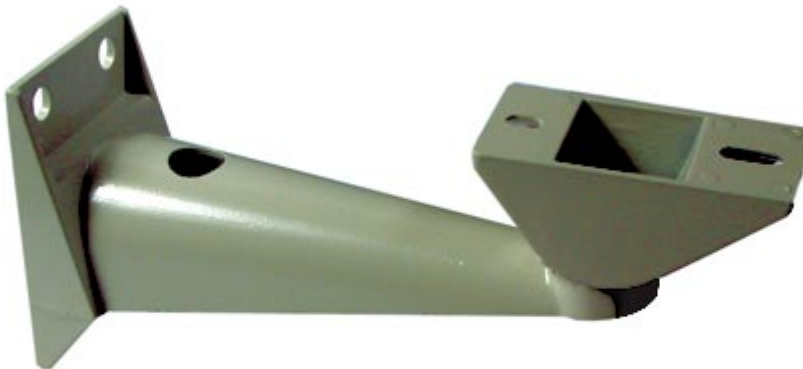

STAFFA CON SNODO

Prezzo: 15.98 €

Tasse: 3.52 €

Prezzo totale (con tasse): 19.50 €

Staffa metallica con snodo adatta ad essere utilizzata per telecamere fino a 10 Kg di peso, angolo di rotazione 90 gradi.

Peso 800 grammi. Dimensioni: 235 x 110 mm.