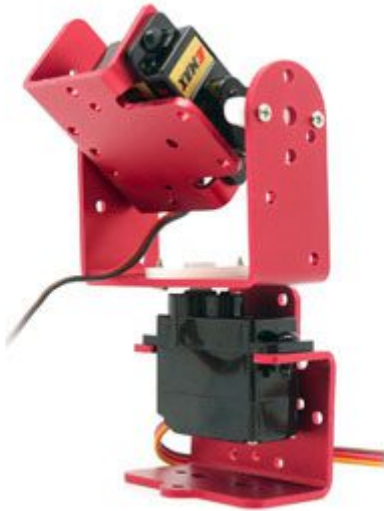

STAFFA PAN/TILT PER SERVO 9 GRAMMI

Prezzo: 11.48 €

Tasse: 2.52 €

Prezzo totale (con tasse): 14.00 €

Staffa Pan/Tilt per servo da 9 grammi (7300-SERVO206) o con dimensioni max. 23 x 12,5 x 30 mm. La confezione comprende le tre staffe e la minuteria. I servo non sono compresi.

IL PRODOTTO ASSEMBLATO (I SERVO NON SONO COMPRESI NELLA CONFEZIONE)