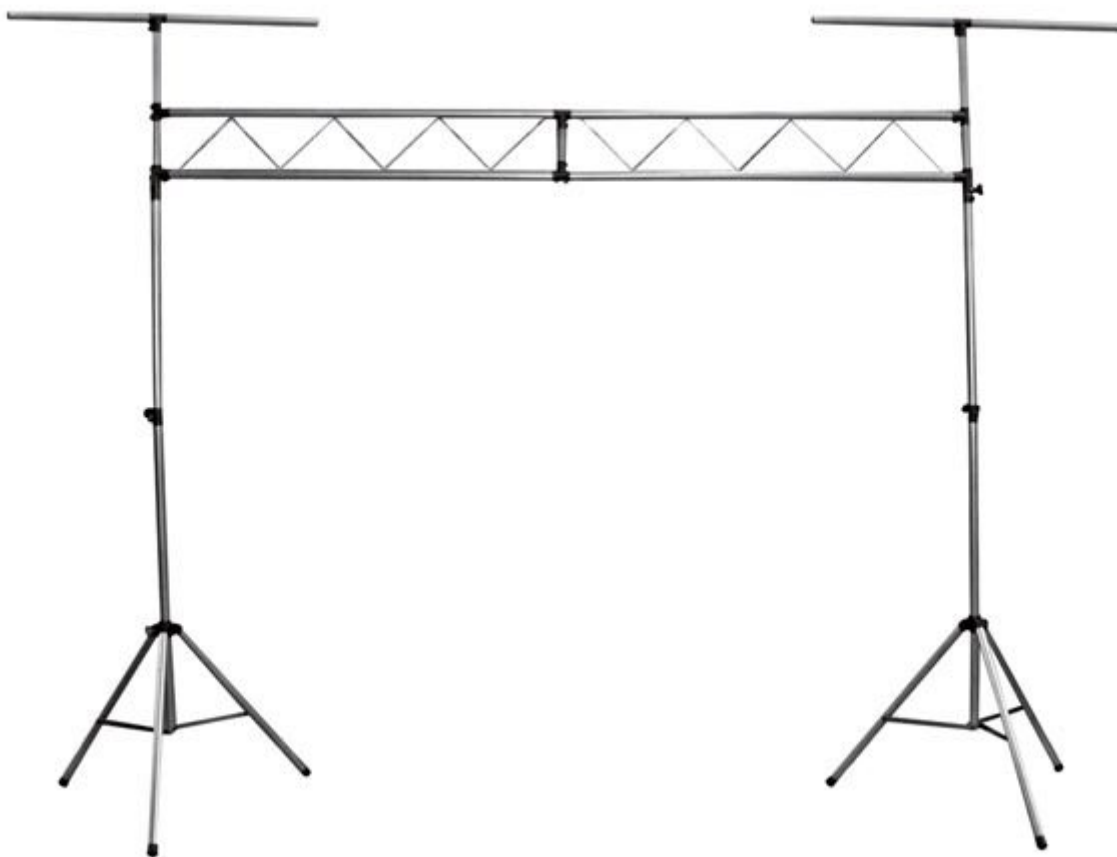

STAND A PONTE PER LUCI

Prezzo: 81.15 €

Tasse: 17.85 €

Prezzo totale (con tasse): 99.00 €

Supporto per luci facilmente montabile/smontabile, viene fornito con due treppiedi, due barre a T, due Truss, giunti e tutti gli accessori per il montaggio. Diametro tubi: 35 mm Carico massimo: 80 kg (170 lb) Colore nero Altezza massima: 2,75m Larghezza da 1,53 a 3,05 metri Peso 19 kg.