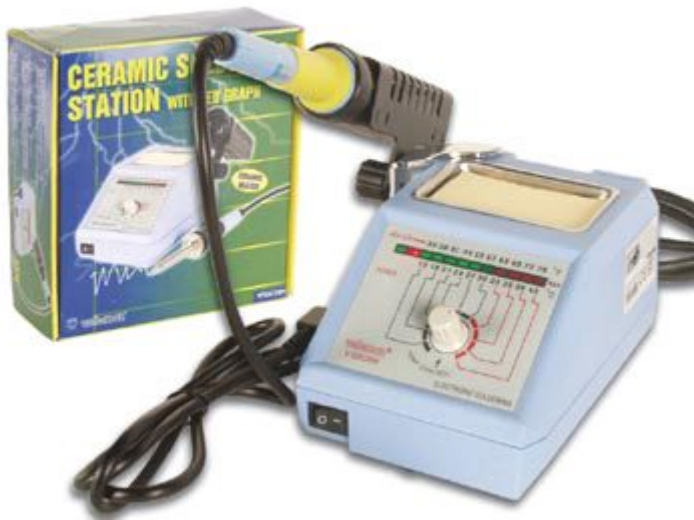

STAZIONE SALDANTE 48 W

Prezzo: 60.66 €

Tasse: 13.34 €

Prezzo totale (con tasse): 74.00 €

Stazione saldante con elemento riscaldante in ceramica da 48 W e sensore di temperatura. Temperatura regolabile manualmente da 150°C a 420°C con indicazione mediante barra a LED. Alimentazione 230 Vac.

SPECIFICHE

- **Regolazione della temperatura:** manuale da 150 a 420°C
- **Elemento riscaldante:** ceramica con sensore di temperatura
- **Massima potenza elemento riscaldante:** 48 W
- **Tensione di lavoro elemento saldante:** 24 V
- **Interruttore di accensione:** sì
- **Alimentazione:** 230 Vac 50 Hz
- **Peso:** 1,75 kg
- **Dimensioni:** 120 x 170 x 90 mm
- **Punta:** BITC10N1 (1,6 mm) inclusa
- **Stilo di ricambio:** 8220-VTSSC10N-SP
- **Punte di ricambio:**
 - 8220-BITC10N2: 1.0mm
 - 8220-BITC10N3: 3.0mm
 - 8220-BITC10N4: 2.0mm