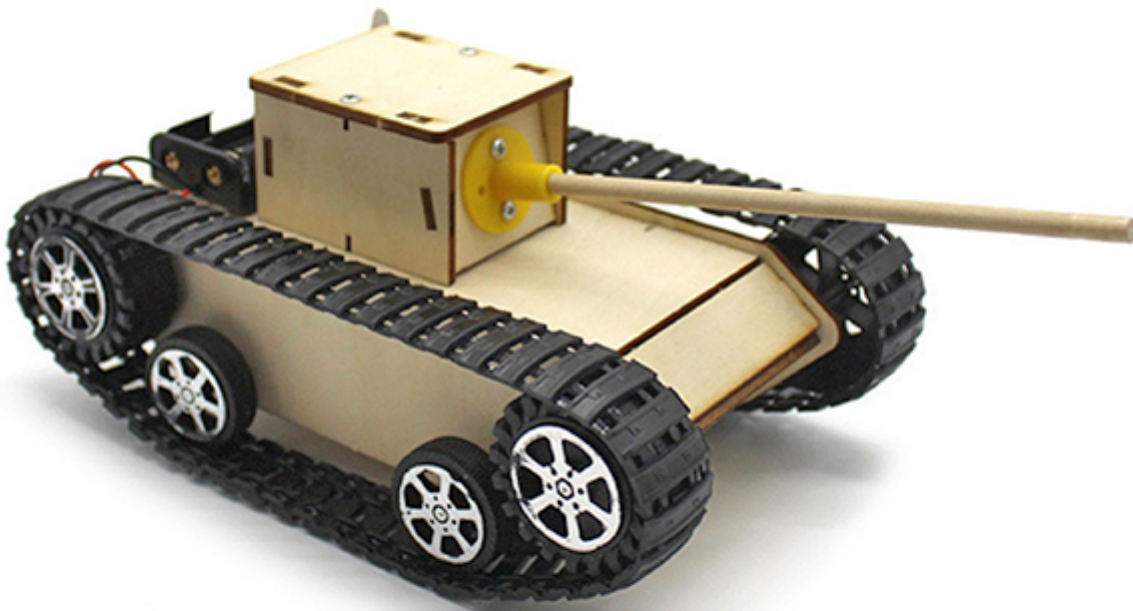

STEM - Robot carro armato in legno - Kit

Prezzo: 9.02 €

Tasse: 1.98 €

Prezzo totale (con tasse): 11.00 €

Scopri il divertimento della costruzione con questo kit didattico in legno, progettato per creare un carro armato capace di muoversi autonomamente. Realizzato interamente in legno e equipaggiato con cingoli in gomma per garantire una presa sicura su ogni superficie, compresi terreni inclinati. Il tuo carro armato prende vita con la semplice aggiunta di due batterie stilo.

Caratteristiche principali

- **Facile Montaggio:** il kit comprende tutte le parti in legno e le parti meccaniche, il processo di montaggio è semplice e adatto ai bambini da 8 anni in su.
- **Adatto a diverse superfici:** I cingoli in gomma morbida consentono al carro armato di adattarsi facilmente a diverse superfici, garantendo un'esperienza di gioco versatile.
- **Alimentazione a batterie:** Il carro armato funziona con 2 batterie AA stilo (non incluse).
- **Personalizzabile:** Il carro armato può essere personalizzato aggiungendo il tuo tocco creativo verniciandolo con i tuoi colori preferiti per renderlo unico.
- **Istruzioni in Italiano:** le istruzioni dettagliate in italiano rendono il montaggio accessibile a tutti.

Specifiche tecniche

- **Dimensioni:** 19x12x9 cm
- **Batterie:** 2 batterie a stilo tipo AA (non incluse)
- **Struttura:** legno
- **Cingoli:** gomma morbida
- **Istruzioni per il montaggio in italiano**