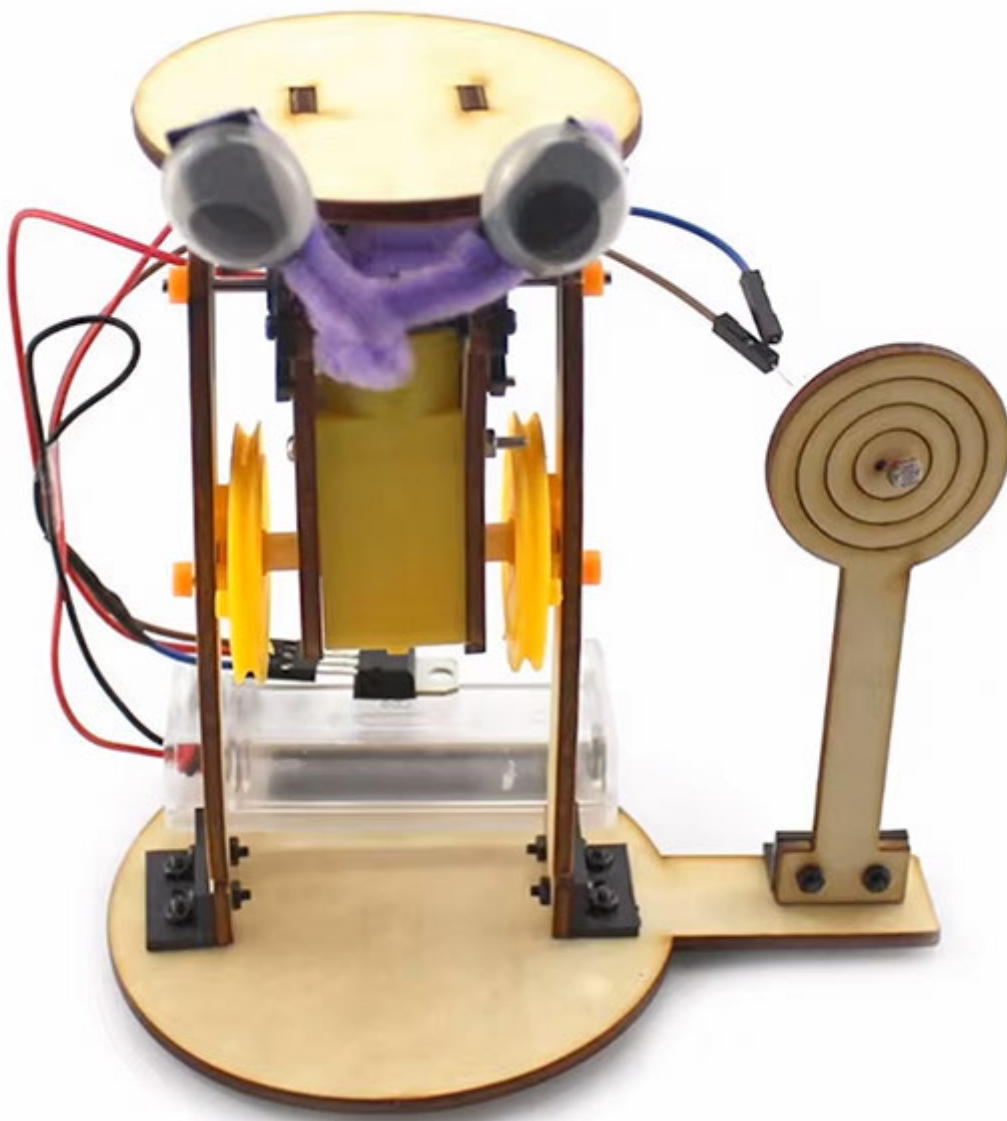

STEM - Tiro a segno laser

Prezzo: 11.48 €

Tasse: 2.52 €

Prezzo totale (con tasse): 14.00 €

Questo Tiro a Segno Laser è un gioco educativo STEM, caratterizzato da una struttura in legno e progettato per combinare divertimento e apprendimento. Il set include una pistola in legno dotata di un puntatore laser e un robottino equipaggiato con un motoriduttore e una fotoresistenza. Quando la fotoresistenza del robottino viene colpita dal fascio luminoso del diodo laser, il robottino si attiva e si muove, rendendo l'esperienza di gioco dinamica e coinvolgente. Ideale per stimolare la curiosità scientifica e le abilità manuali, il Tiro a Segno Laser offre un'esperienza unica che unisce apprendimento e divertimento. **Il kit funziona con 4 batterie AA (non incluse) ed è completo di video istruzioni per il montaggio.**

Caratteristiche principali

1. **Educativo:** promuove l'apprendimento di principi scientifici in modo pratico e coinvolgente.
2. **Personalizzabile:** la struttura in legno può essere verniciata per adattarsi a qualsiasi estetica desiderata.
3. **Versatile:** Ideale per una vasta gamma di applicazioni didattiche e di hobbistica.
4. **Divertente:** offre un'esperienza di apprendimento divertente, incoraggiando la creatività e l'innovazione.

Dimensioni e peso

- **Dimensioni (cm):** 13 x 12.5 x 8.5 (Altezza x Larghezza x Profondità)
- **Peso:** 140 grammi

Cosa comprende il kit

- Struttura in legno
- Piedini adesivi **x3**
- Cacciavite **x1**
- Portabatterie 2xAA per alimentazione **x1**
- Portabatterie 2xAA con laser **x1**
- Motoriduttore **x1**
- Fotoresistenza **x1**
- Transistor Darlington NPN **x1**
- Pulegge **x2**
- Alberini in acciaio **x2**
- Occhi in plastica **x2**
- Fettuccia flessibile **x1**
- Squadrette per il fissaggio **x3**
- Jumper femmina/femmina **x2**
- Viti e clip per il fissaggio