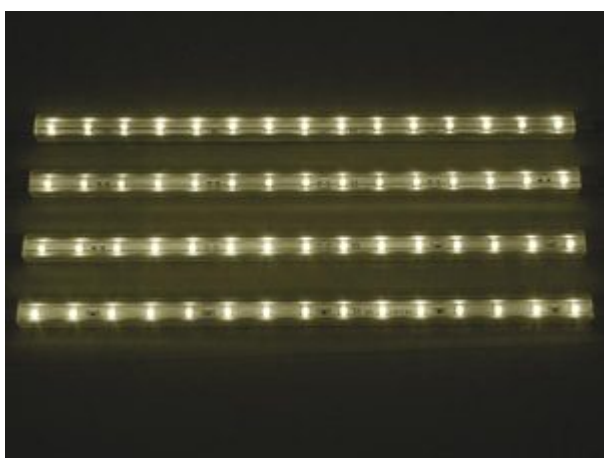

# STRIP DECORATIVO A LED BIANCHI LUCE CALDA

Prezzo: 0.00 €

Tasse: 0.00 €

Prezzo totale (con tasse): 0.00 €

Modulo decorativo a LED bianchi a luce calda composto da 4 strip utilizzabile in una grande varietà di applicazioni come insegne pubblicitarie, bar, pub, decorazioni luminose, ecc. Si installa facilmente con biadesivo o viti. Alimentatore da 12 Vdc incluso. Ogni strip è composto da 15 led. Basso consumo, grado di protezione IP44.

**SPECIFICHE**

- Colore dei LED: bianchi a luce calda
- Numero di LED per striscia: 15
- Alimentazione: 12 Vdc (adattatore di rete incluso)
- Consumo (per striscia): 1,2 W
- Angolo di emissione: 120°
- Dimensioni (per striscia) : 300 x 12 x 8 mm
- Peso (per striscia): 50 g
- Controller (optional): 8220-VM152