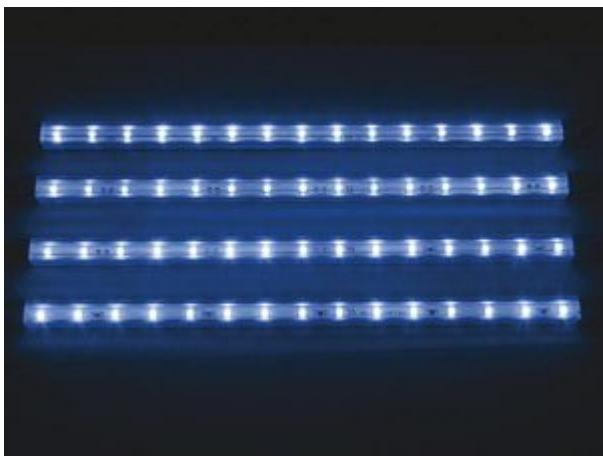

STRIP DECORATIVO A LED BLU

Prezzo: 23.77 €

Tasse: 5.23 €

Prezzo totale (con tasse): 29.00 €

Modulo decorativo a LED blu composto da 4 strip utilizzabile in una grande varietà di applicazioni come insegne pubblicitarie, bar, pub, decorazioni luminose, ecc. Si installa facilmente con biadesivo o viti. Alimentatore da 12 Vdc incluso. Ogni strip è composto da 15 led. Basso consumo, grado di protezione IP44.

SPECIFICHE

- Colore dei LED: blu
- Alimentazione: 12 Vdc (adattatore di rete incluso)
- Numero di LED per striscia: 15
- Consumo (per striscia): 1,2 W
- Angolo di emissione: 120°
- Dimensioni (per striscia) : 300 x 12 x 8 mm
- Peso (per striscia): 50 g
- Controller (optional): 8220-VM152