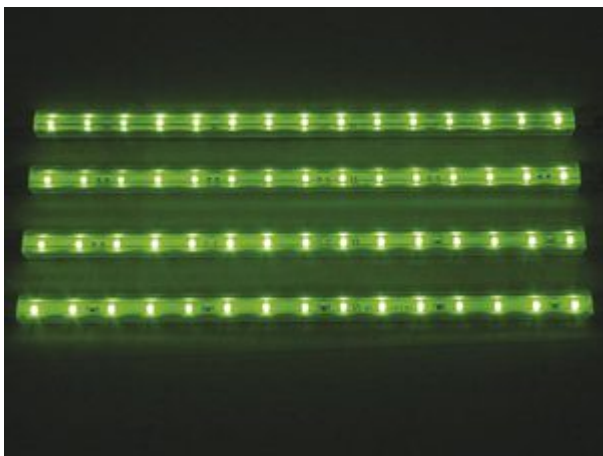

# STRIP DECORATIVO A LED VERDI

Prezzo: 23.77 €

Tasse: 5.23 €

Prezzo totale (con tasse): 29.00 €

Modulo decorativo a LED verdi composto da 4 strip utilizzabile in una grande varietà di applicazioni come insegne pubblicitarie, bar, pub, decorazioni luminose, ecc. Si installa facilmente con biadesivo o viti. Alimentatore da 12 Vdc incluso. Ogni strip è composto da 15 led. Basso consumo, grado di protezione IP44.

## **SPECIFICHE**

- Colore dei LED: verdi
- Numero di LED per striscia: 15
- Alimentazione: 12 Vdc (adattatore di rete incluso)
- Consumo (per striscia): 1,2 W
- Angolo di emissione: 120°
- Dimensioni (per striscia) : 300 x 12 x 8 mm
- Peso (per striscia): 50 g
- Controller (optional): 8220-VM152