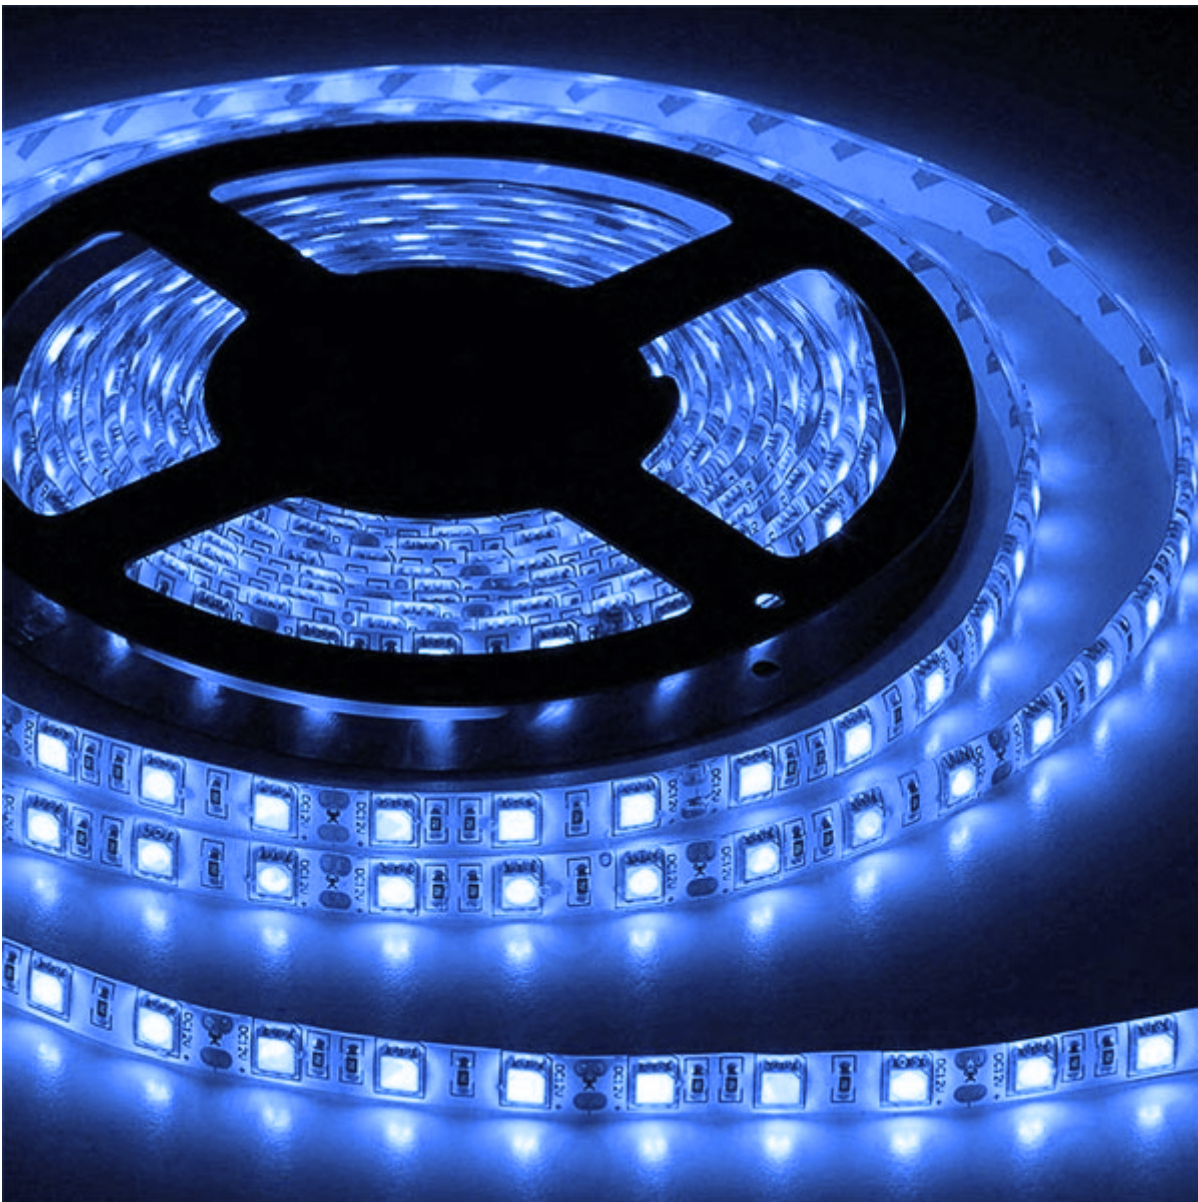

Strip luminoso ad alta luminosità ICE BLUE: 4200 lm, 300 LED, 5 m

Prezzo: 11.39 €

Tasse: 2.51 €

Prezzo totale (con tasse): 13.90 €

Illumina i tuoi ambienti interni con questo strip luminoso ad alta luminosità. È dotato di una intensità luminosa di 4200 lumen e un grado di protezione IP20. Questo strip luminoso è composto da 300 LED di tipo 5050, che emettono una luce di colore "ICE BLUE" con un ampio angolo di emissione di 120°. La base autoadesiva semplifica l'installazione e la striscia può essere sezionata ogni 3 LED per adattarsi alle tue esigenze specifiche. Alimentato a 12 Vdc, questo strip luminoso ha una lunghezza di 5 metri ed è ideale per utilizzi decorativi, illuminazione ambientale o come segnalazione di emergenza. Aggiungi un tocco di luce e stile ai tuoi spazi interni con questo strip luminoso ad alta luminosità.

Flessibile

Facilmente applicabile

Facile da tagliare

Caratteristiche

- **Alimentazione:** 12 Vdc
- **Grado di protezione IP:** IP20
- **Colore:** ICE BLUE (blu ghiaccio)
- **Temperatura del colore:** 7000-8000 K
- **Intensità luminosa:** 840 lum/metro
- **Consumo:** 72 W max (14,4W/metro)
- **Angolo di emissione:** 120°
- **Numero di led:** 300 (60 led/metro)
- **Tipo led:** 5050
- **Dimensioni:** lunghezza 5 m x 10 mm
- **Peso:** 90 g